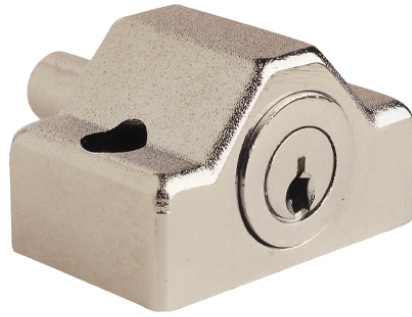

LA INDUSTRIA DE LA CERRAJERÍA

Cerradura de pulsador 350

Descripción

CILINDROS Y CERRADURAS _ Cerraduras de pulsador para bloqueo de puertas correderas. Con posibilidad de igualamientos y agrupamientos.

MODELO DE LLAVE	AGA 24D
ACABADO	Cromado
	Latonado
	Blanco
CARACTERÍSTICAS	Nº combinaciones: 78
	Peso (grs): 117

*AGA suministra como estándar la cerradura con el cilindro en acabado cromado, una salida de llave y con 2 llaves.

Fotos

LA INDUSTRIA DE LA CERRAJERÍA