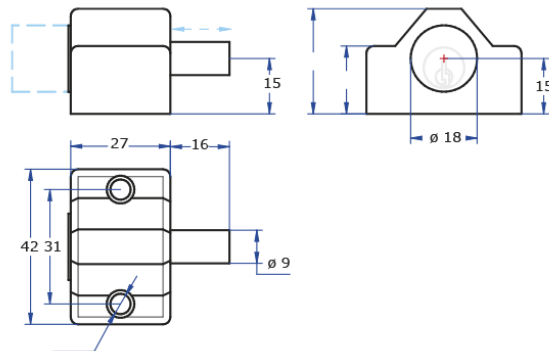

Fotos

LA INDUSTRIA DE LA CERRAJERÍA