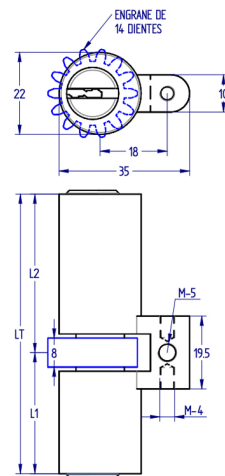

LA INDUSTRIA DE LA CERRAJERÍA

Cilindro especial modelo ARCU

Descripción

CILINDROS Y CERRADURAS Cilindro de seguridad perfil suizo con engranaje para cerradura modelo "ARCU" con sistema anti-intrusión, anti-bumping y anti-ganzua. Incluye 5 llaves.

ACABADO	MEDIDAS (mm)	CÓDIGO
PULIDO	32,5x32,5	SARCU0020
PULIDO	32,5x42,5	SARCU0021
CROMADO	32,5x32,5	SARCU0022
CROMADO	32,5x42,5	SARCU0023

Fotos

CODIGO	TIPO BOMBILLO	LT	L1	L2
SARCU0020	B	65	32,5	32,5
SARCU0021	B	75	32,5	42,5
SARCU0022	B	65	32,5	32,5
SARCU0023	B	75	32,5	42,5