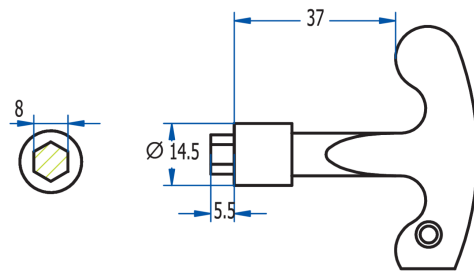

LA INDUSTRIA DE LA CERRAJERÍA

Llave de cierre de hexágono y doble pala 03018HM

Descripción

Zamak Niquelado. Cierres: 189

Fotos

LA INDUSTRIA DE LA CERRAJERÍA