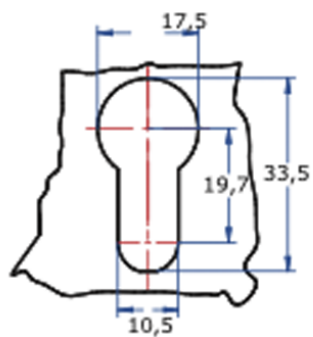

### Descripción

*CYLINDERS AND LOCKS* \_ Double brass Europrofile cylinder for different key shapes.

<b>FIGURE</b>	8 mm Square Socket
<b>MATERIAL</b>	Brass
<b>FINISHES</b>	Nickel-plated
	Without finishes
<b>FEATURES</b>	Rotation: 360°
	Weight (grs.): 223
<b>KEY</b>	3018CM (optional)

## Fotos

LA INDUSTRIA DE LA CERRAJERIA

Dimensiones del orificio

LA INDUSTRIA DE LA CERRAJERÍA