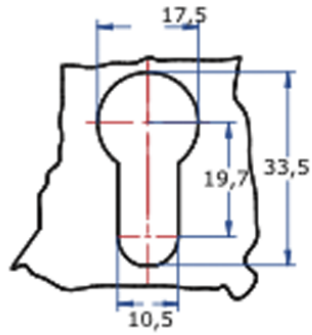

### Descripción

*CYLINDERS AND LOCKS* \_ Double brass Europrofile cylinder for different key shapes.

<b>FIGURE</b>	8 mm Triangle
<b>MATERIAL</b>	Brass
<b>FINISHES</b>	Nickel-plated
	Without finishes
<b>FEATURES</b>	Rotation: 360°
	Weight (grs.): 215
<b>KEY</b>	3018 (optional)

## Fotos

LA INDUSTRIA DE LA CERRAJERIA

Dimensiones del orificio

LA INDUSTRIA DE LA CERRAJERIA