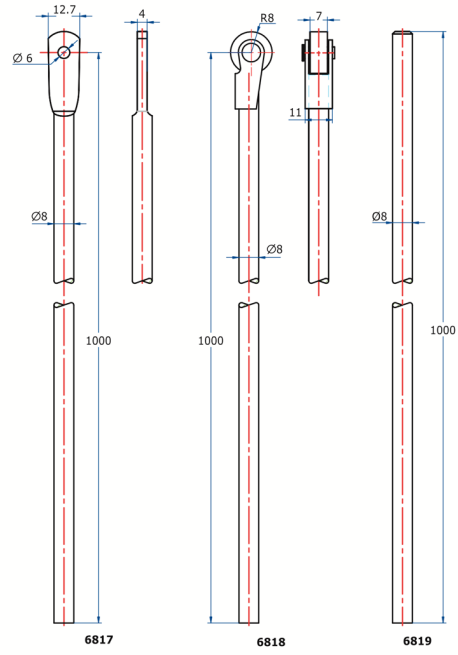

LA INDUSTRIA DE LA CERRAJERÍA

6040 Rods

Descripción

SERIE 6040 _ Our 3D rod diagram provides a detailed visualisation of all the components required for installing door locking systems, facilitating assembly and ensuring universal compatibility.

Fotos

LA INDUSTRIA DE LA CERRAJERÍA

LA INDUSTRIA DE LA CERRAJERIA

LA INDUSTRIA DE LA CERRAJERIA