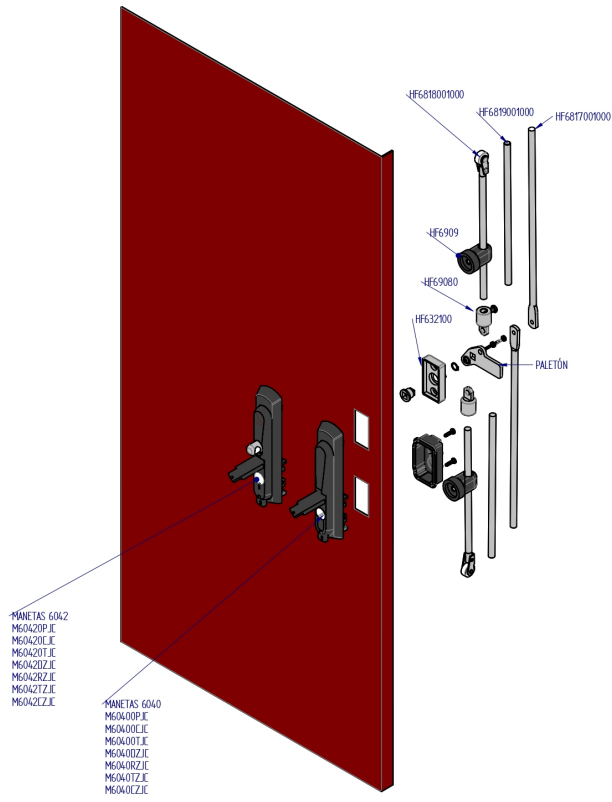

LA INDUSTRIA DE LA CERRAJERÍA

6040 Rods

Descripción

SERIE 6040 _ Our 3D rod diagram provides a detailed visualisation of all the components required for installing door locking systems, facilitating assembly and ensuring universal compatibility.

Fotos

LA INDUSTRIA DE LA CERRAJERÍA

LA INDUSTRIA DE LA CERRAJERIA

LA INDUSTRIA DE LA CERRAJERIA