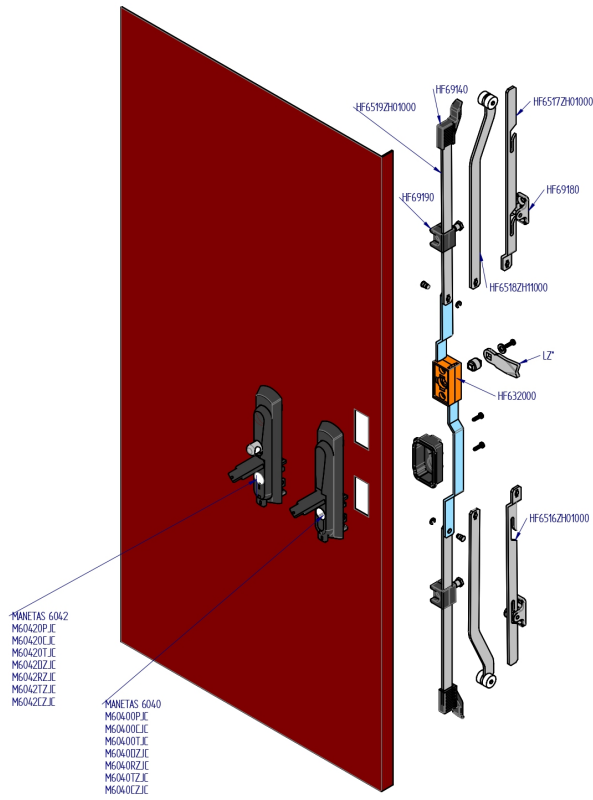

LA INDUSTRIA DE LA CERRAJERÍA

6040 Bolts

Descripción

SERIE 6040 _ Our 3D rod diagram provides a detailed visualisation of all the components required for installing door locking systems, facilitating assembly and ensuring universal compatibility.

Fotos

LA INDUSTRIA DE LA CERRAJERÍA