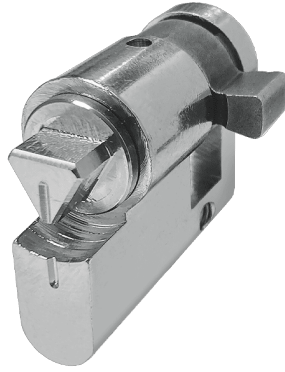

LA INDUSTRIA DE LA CERRAJERÍA

Euro profile cylinder 6753

Descripción

SERIES 6050

FIGURE	8 mm Triangle
FINISH	Chromium plated
WEIGHT (grs)	78
KEY (optional)	3018T

Fotos

LA INDUSTRIA DE LA CERRAJERÍA