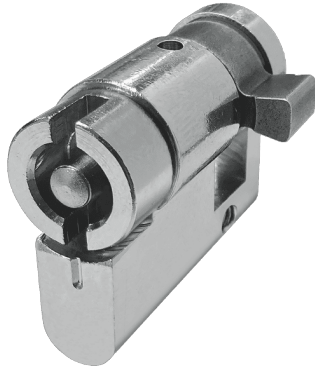

LA INDUSTRIA DE LA CERRAJERÍA

Euro profile cylinder 6750

Descripción

SERIES 6050

FIGURE	Double Blade
FINISH	Chromium plated
WEIGHT (grs)	78
KEY (optional)	301DP

Fotos

LA INDUSTRIA DE LA CERRAJERÍA