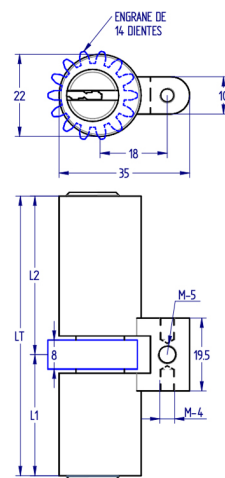

FINISH	MEASURES (mm)	CODE
POLISHED	32,5x32,5	SARCU0020
POLISHED	32,5x42,5	SARCU0021
CHROME-PLATED	32,5x32,5	SARCU0022
CHROME-PLATED	32,5x42,5	SARCU0023

Fotos

CODIGO	TIPO BOMBILLO	LT	L1	L2
SARCU0020	B	65	32,5	32,5
SARCU0021	B	75	32,5	42,5
SARCU0022	B	65	32,5	32,5
SARCU0023	B	75	32,5	42,5