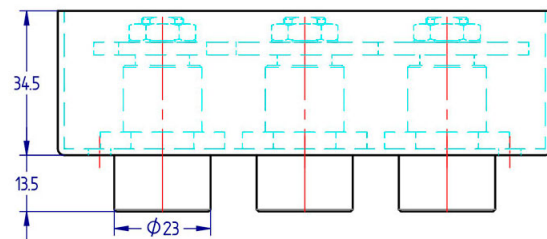

LA INDUSTRIA DE LA CERRAJERÍA