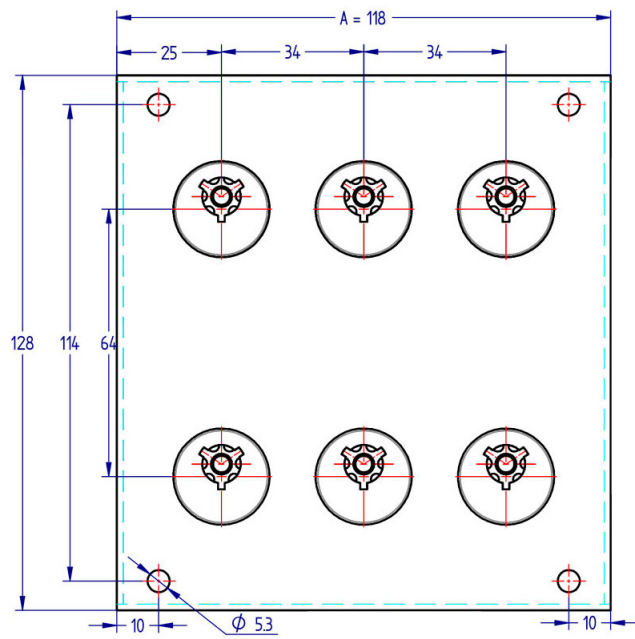

LA INDUSTRIA DE LA CERRAJERÍA