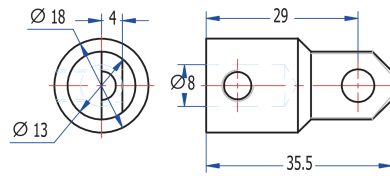

LA INDUSTRIA DE LA CERRAJERÍA

Set screw 6908

Descripción

Rod clamping sleeve.

Fotos

LA INDUSTRIA DE LA CERRAJERÍA