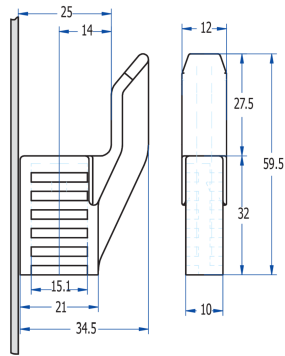

LA INDUSTRIA DE LA CERRAJERÍA

Closure hook 6914

Descripción

Locking hook for flat latches, part numbers 6516, 6517, and 6519. Locking systems 6010, 6040, 6420, and 6430.

Fotos

LA INDUSTRIA DE LA CERRAJERÍA