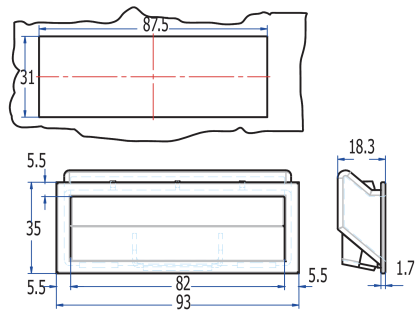

LA INDUSTRIA DE LA CERRAJERÍA

Removable handle 6901

Descripción

Removable polyamide handle for metal furniture panels up to 2 mm thick.

Fotos

LA INDUSTRIA DE LA CERRAJERÍA