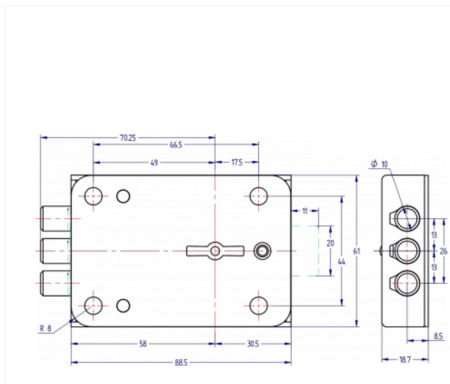

Cerradura de Alta Seguridad clase A 231

Opciones sin certificado:

TIPO DE CERRADURA	GORJA
SISTEMA DE CERRADURA	BLOQUEO
Nº DE COMBINACIONES	190.000
POSIBILIDAD DE AMAESTRAMIENTO	SI
Nº DE COMBINACIONES AMAESTRADAS	Consultar
ACABADO	ZINCADO
PESO (grs.)	380

POSICIONES DE MONTAJE: