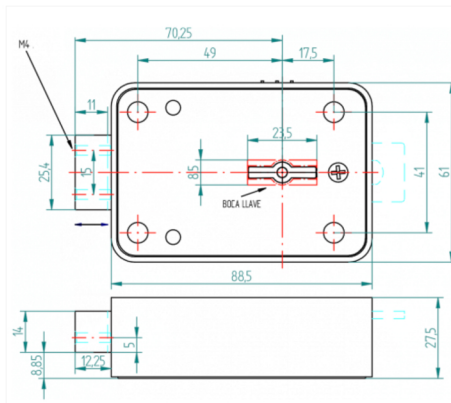

Cerradura de Alta Seguridad clase B 247

Cerradura certificada según norma EN 1300 Clase B con 11mm de recorrido de palanca.

Opciones sin certificado:

TIPO DE CERRADURA	GORJA
SISTEMA DE CERRADURA	BLOQUEO
Nº DE COMBINACIONES	290.000
POSIBILIDAD DE AMAESTRAMIENTO	NO
ACABADO	ZINCADO
PESO (grs.)	616
CERTIFICADOS	VdS (Alemania)
SISTEMA DE CERRADURA	BLOQUEO
Nº DE COMBINACIONES	290.000
POSIBILIDAD DE AMAESTRAMIENTO	NO
ACABADO	ZINCADO
PESO (grs.)	616
CERTIFICADOS	VdS (Alemania)

POSICIONES DE MONTAJE: