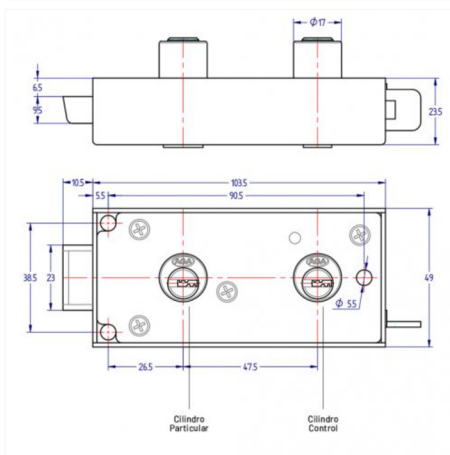

Cerradura con llave de seguridad 546

Funcionamiento:

MODELO DE LLAVE	AGA-48
Nº DE COMBINACIONES DE CONTROL	200
Nº DE COMBINACIONES PARTICULAR	1000
ACABADO	ZINCADO
PESO (grs.)	450