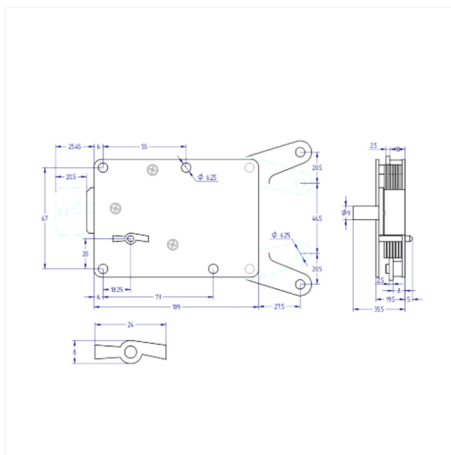

Cerradura de seguridad de arrastre 239

TIPO DE CERRADURA	GORJA
SISTEMA DE CERRADURA	ARRASTRE
Nº DE COMBINACIONES	500.000
POSIBILIDAD DE AMAESTRAMIENTO	NO
ACABADO	GALVANIZADO
PESO (grs.)	464