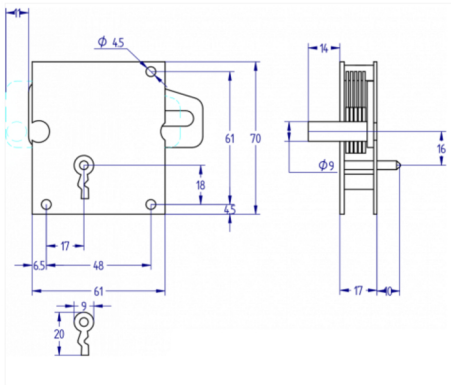

Cerradura de seguridad de arrastre 241

TIPO DE CERRADURA	GORJA
SISTEMA DE CERRADURA	ARRASTRE
Nº DE COMBINACIONES	500
POSIBILIDAD DE AMAESTRAMIENTO	NO
ACABADO	ZINCADO
PESO (grs.)	292