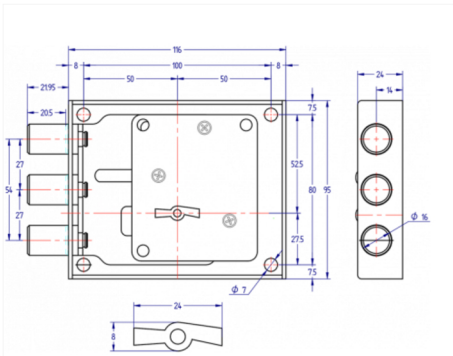

Cerradura de seguridad de arrastre 250

TIPO DE CERRADURA	GORJA
SISTEMA DE CERRADURA	ARRASTRE
Nº DE COMBINACIONES	500.000
POSIBILIDAD DE AMAESTRAMIENTO	NO
ACABADO	NIQUELADO
PESO (grs.)	766