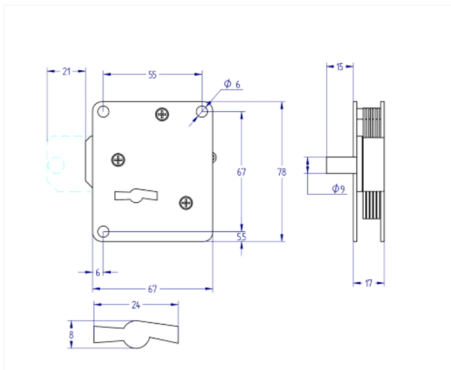

Cerradura de seguridad de arrastre 253

TIPO DE CERRADURA	GORJA
SISTEMA DE CERRADURA	ARRASTRE
Nº DE COMBINACIONES	6.500
POSIBILIDAD DE AMAESTRAMIENTO	NO
ACABADO	GALVANIZADO
PESO (g±%)	320