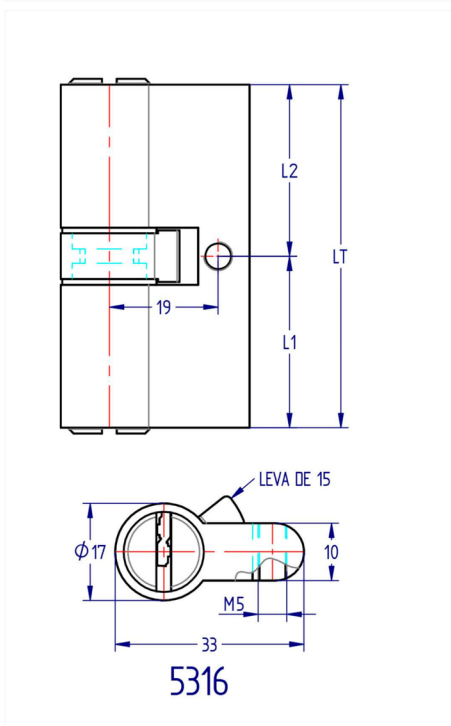

Cilindro perfil europeo 5316

CILINDROS Y CERRADURAS

ACABADO	LT (mm)	L1 (mm)	L2 (mm)	CÓDIGO
CROMADO	60	30	30	S5316C155300300
PULIDO	60	30	30	S5316P155300300
CROMADO	70	30	40	S5316C155300400
PULIDO	70	30	40	S5316P155300400
CROMADO	80	30	50	S5316C155300500
PULIDO	80	30	50	S5316P155300500
CROMADO	80	40	40	S5316C155400400
PULIDO	80	40	40	S5316P155400400
CROMADO	90	40	50	S5316C155400500
PULIDO	90	40	50	S5316P155400500
CROMADO	100	40	60	S5316C155400600
PULIDO	100	40	60	S5316P155400600
CROMADO	100	45	55	S5316C155450550
PULIDO	100	45	55	S5316P155450550
CROMADO	105	45	65	S5316C155450600
PULIDO	105	45	65	S5316P155450600