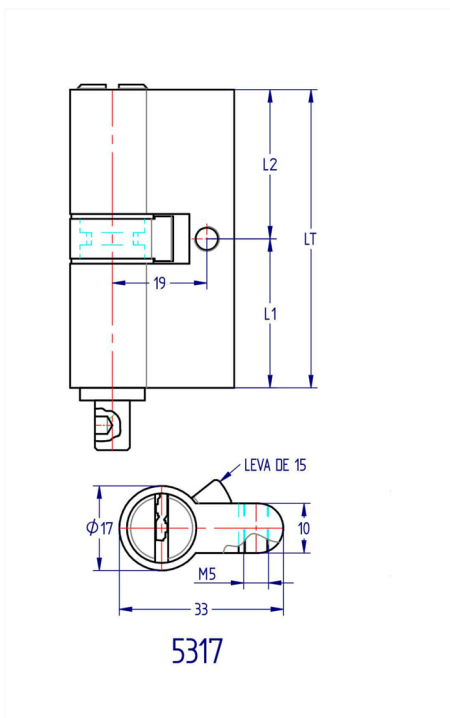

Cilindro perfil europeo 5317

CILINDROS Y CERRADURAS

ACABADO	LT (mm)	L1 (mm)	L2 (mm)	CÓDIGO
CROMADO	60	30	30	55316C155300300
PULIDO	60	30	30	55316P155300300
CROMADO	70	30	40	55316C155300400
PULIDO	70	30	40	55316P155300400
CROMADO	80	30	50	55316C155300500
PULIDO	80	30	50	55316P155300500
CROMADO	80	40	40	55316C155400400
PULIDO	80	40	40	55316P155400400
CROMADO	90	40	50	55316C155400500
PULIDO	90	40	50	55316P155400500
CROMADO	100	40	60	55316C155400600
PULIDO	100	40	60	55316P155400600
CROMADO	100	45	55	55316C155450550
PULIDO	100	45	55	55316P155450550