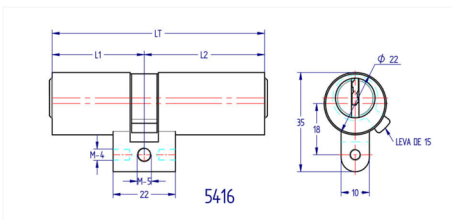

Cilindro perfil suizo 5416

CILINDROS Y CERRADURAS

Cilindro de seguridad de perfil suizo con sistema anti intrusión, anti-bumping, anti-ganúa, con sistema de bloqueo cruzado (patentado). Llave por ambos lados.

ACABADO	LT (mm)	L1xL2 (mm)	CÓDIGO
CROMADO	65	32,5x32,5	S5416C155320320
PULIDO	65	32,5x32,5	S5416P155320320
CROMADO	75	32,5x42,5	S5416C155320420
PULIDO	75	32,5x42,5	S5416P155320420
CROMADO	85	42,5x42,5	S5416C155420420
PULIDO	85	42,5x42,5	S5416P155420420
CROMADO	85	32,5x52,5	S5416C155320520
PULIDO	85	32,5x52,5	S5416P155320520
CROMADO	95	42,5x52,5	S5416C155420520
PULIDO	95	42,5x52,5	S5416P155420520

Categorías: [Cilindros](#), [Cilindros perfil suizo](#), [Cilindros y cerraduras](#), [Industria general](#)