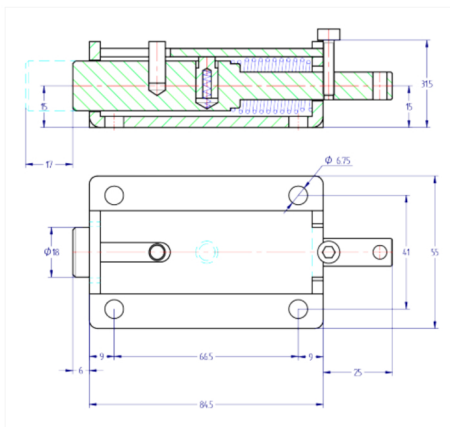

Accesorios - Delator 257

MATERIAL	Acero
ACABADO	Zincado
PESO (grs.)	372

FUNCIONAMIENTO