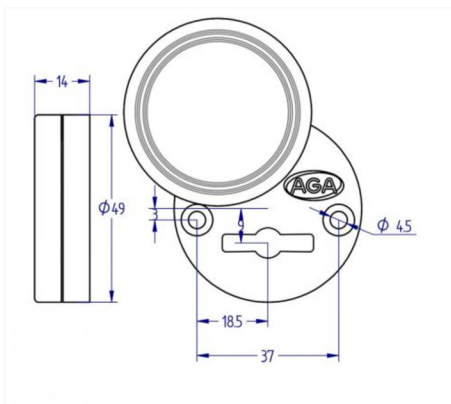

Accesorios - Escudo 2946 H

OPCIONAL:

- Para perfil de llave asimétrico.

PESO (grs)	52