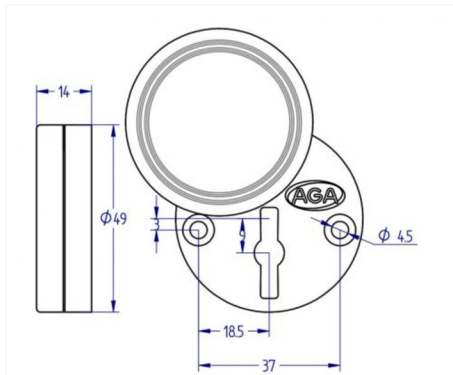

Accesorios - Escudo 2946 V

OPCIONAL:

- Para perfil de llave asimétrico.

PESO (grs.)	52