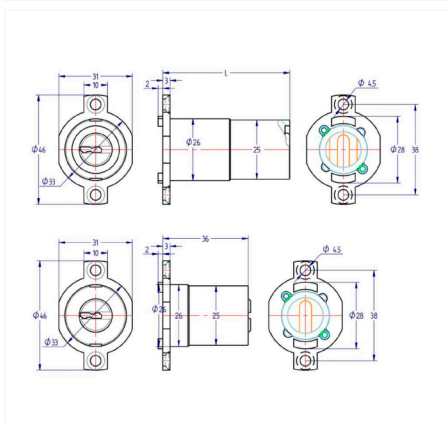

Cilindro serie fichet

CILINDROS Y CERRADURAS

ACABADO	REF.	ϕ (mm)	L (mm)	CÓDIGO
PULIDO	90C	25	36/54	SFICH0002
CROMADO	90	25	36/54	SFICH0003
PULIDO	100C	25	36/64	SFICH0004
CROMADO	100	25	36/64	SFICH0005
PULIDO	110C	25	36/74	SFICH0006
CROMADO	110	25	36/74	SFICH0007