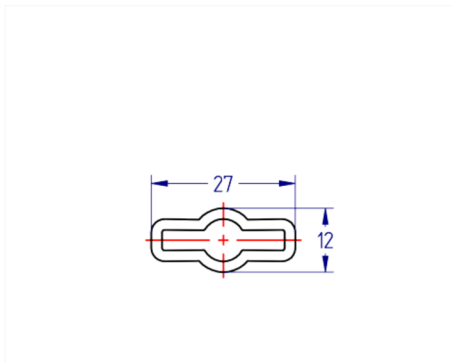

Guía de llave de aluminio 2901

Se sirve con metro de longitud.