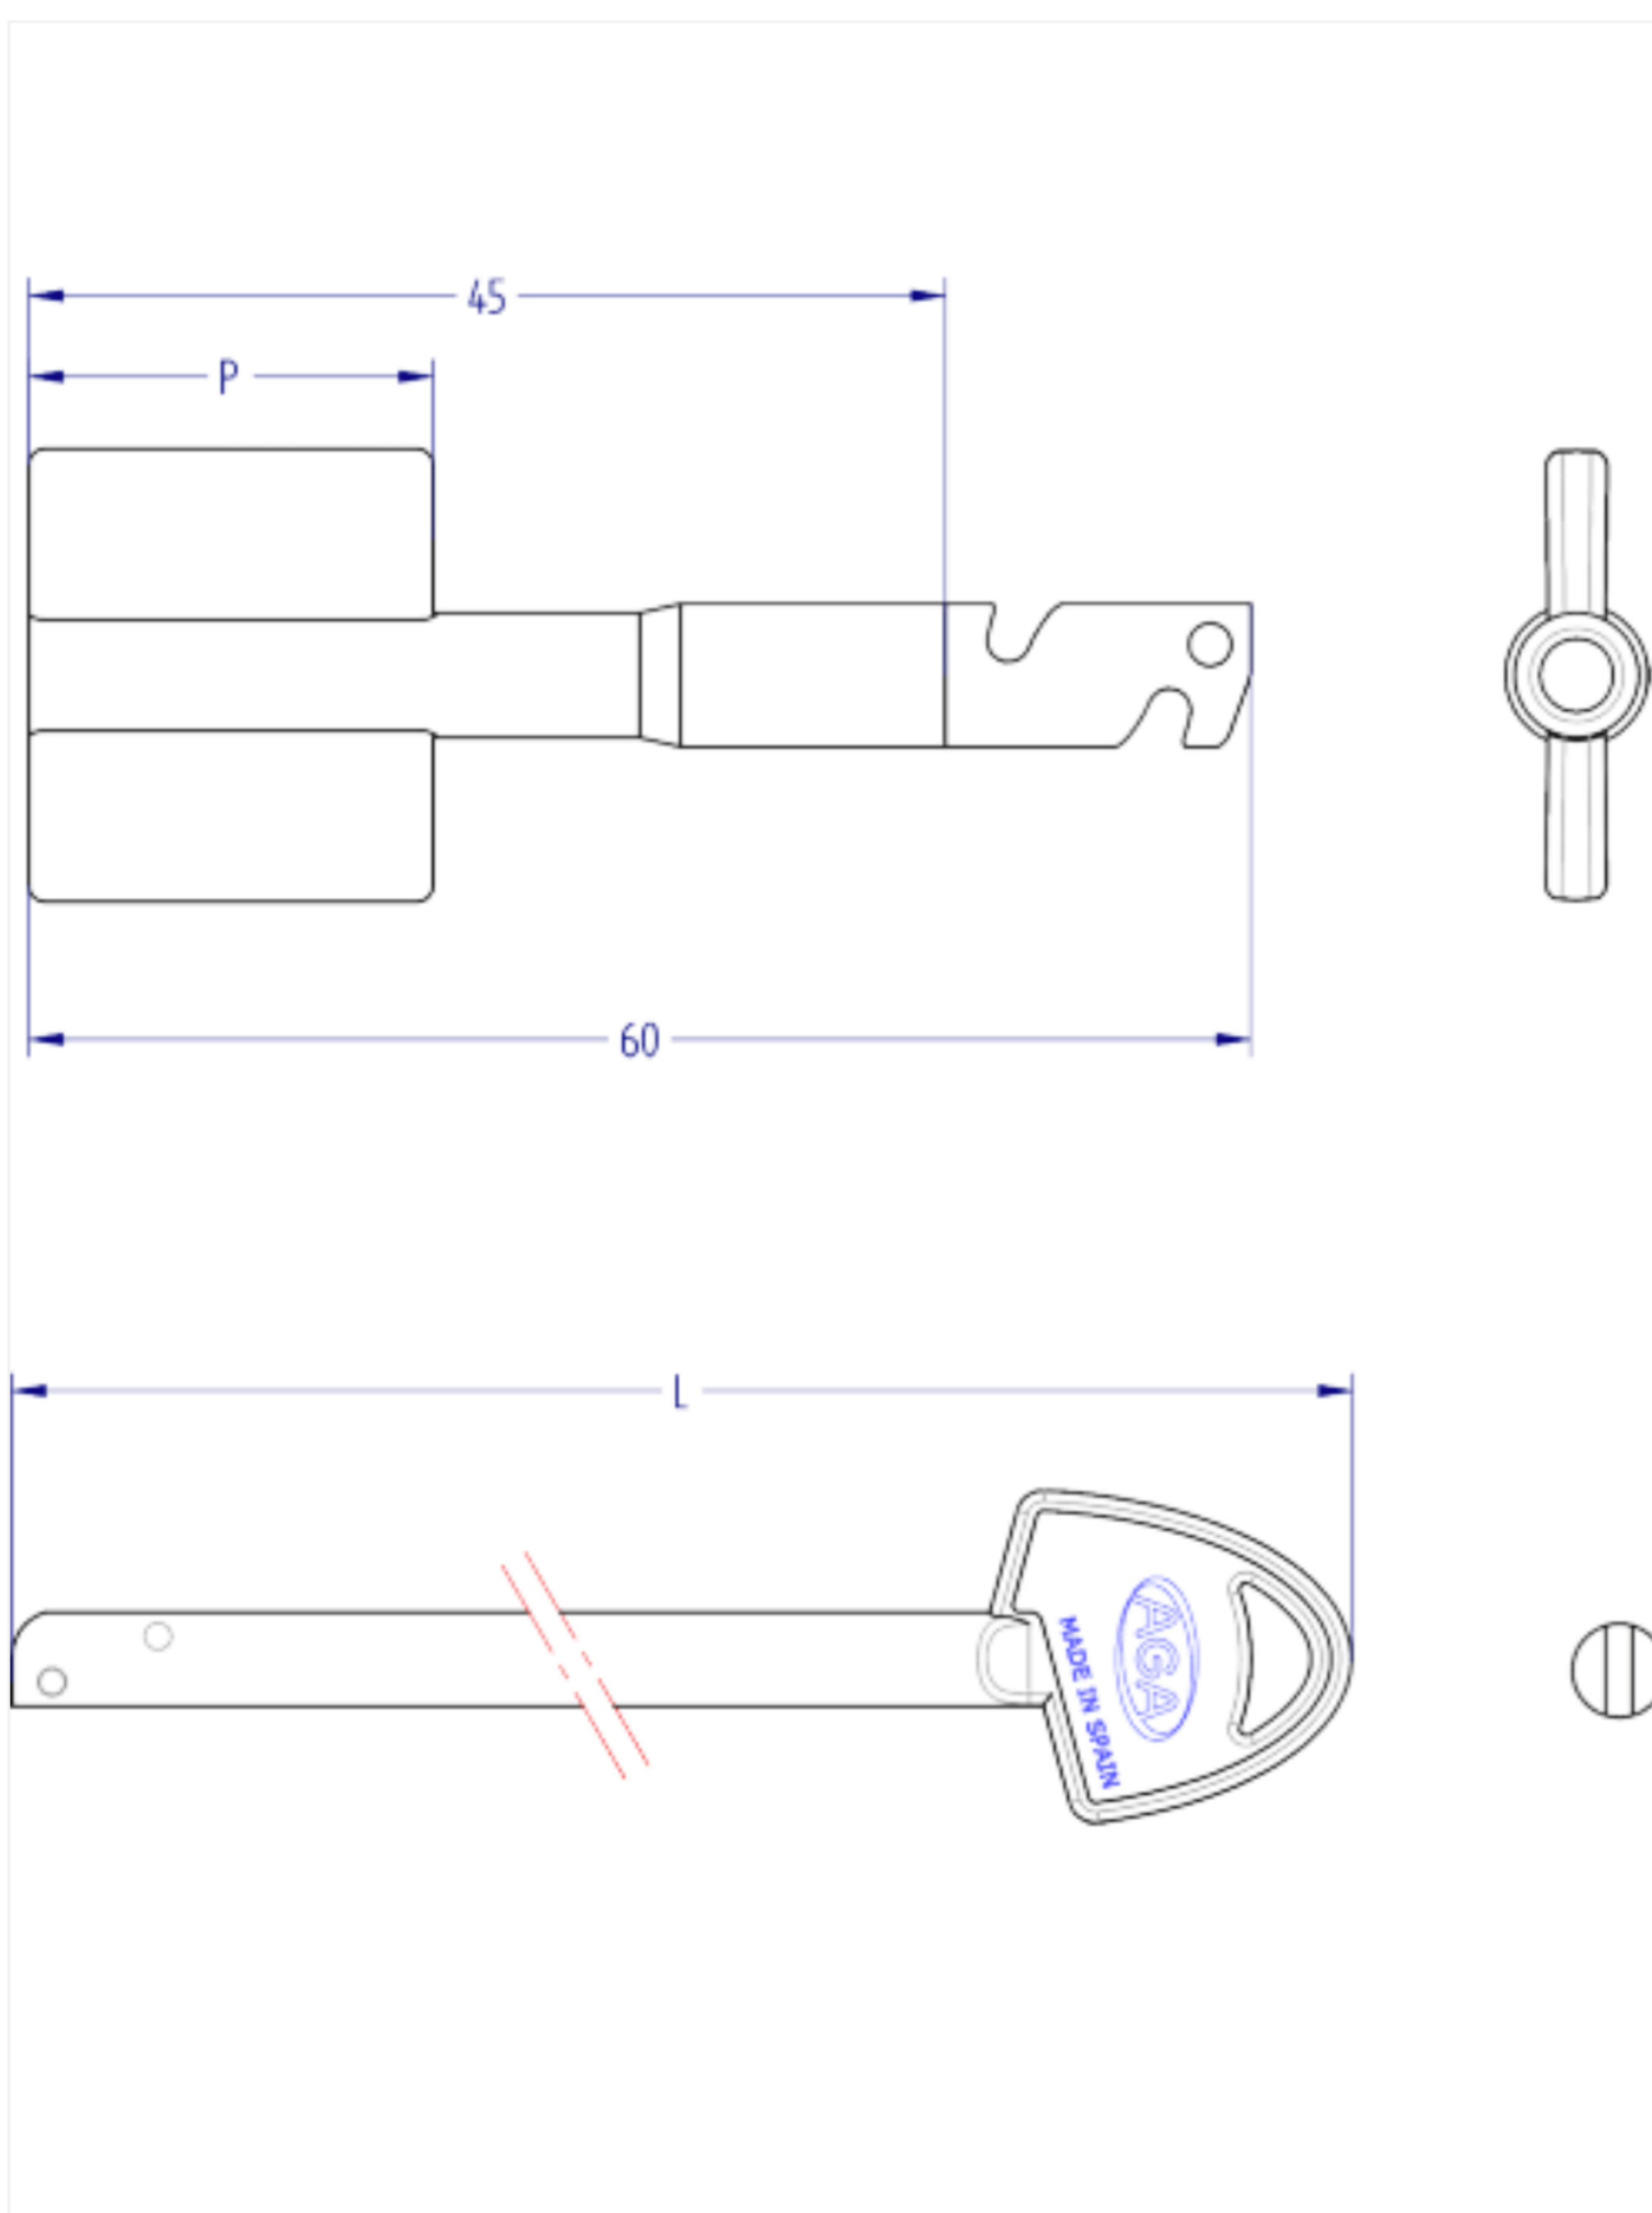

[Inicio](#) > [Industria Alta Seguridad](#) > [Llaves](#) > [Llaves de Gorja](#) > [Llave de alta seguridad 68G/56G](#)

Llave de alta seguridad 68G/56G

Llave de gorja desmontable de doble paletón de latón niquelado. Consta de Punta de llave más mango.

PUNTA			
REFERENCIA	P	CLASE	CÓDIGO
AGA-68G	15	A	YGAG68G2N810
AGA-56G	20	B	YGAG56G2N810

MANGO		
LONGITUD DE LLAVE	L	CÓDIGO
150	105	YGAG55G2N105
175	130	YGAG55G2N130
220	175	YGAG55G2N175
250	205	YGAG55G2N205
290	245	YGAG55G2N245
370	325	YGAG55G2N325