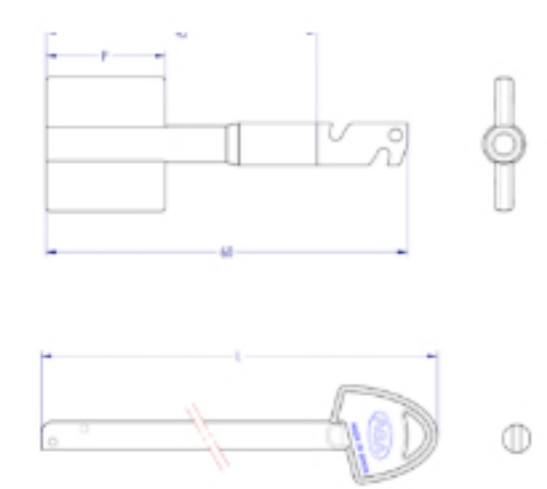

[Inicio](#) > [Industria Alta Seguridad](#) > [Llaves](#) > [Llaves de Gorja](#) > [Llave de alta seguridad 68G/56G](#)

Llave de alta seguridad 68G/56G

Llave de gorja desmontable de doble paletón de latón niquelado. Consta de Punta de llave más mango.

PUNTA			
REFERENCIA	P	CLASE	CÓDIGO
AGA-68G	15	A	YGAG68G2N810
AGA-56G	20	B	YGAG56G2N810

MANGO		
LONGITUD DE LLAVE	L	CÓDIGO
150	105	YGAG55G2N105
175	130	YGAG55G2N130
220	175	YGAG55G2N175
250	205	YGAG55G2N205
290	245	YGAG55G2N245
370	325	YGAG55G2N325