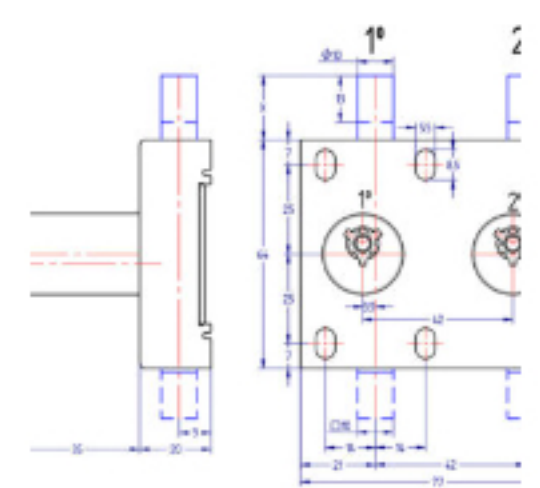

Inicio > Industria Transformación de energía > Cerraduras de bloqueo con Bulón > Cerraduras de boqueo con Bulón serie borobil > [Cerradura de bloqueo con bulón serie borobil 7207](#)

Cerradura de bloqueo con bulón serie borobil 7207

Cerradura de bloqueo con bulón con dos cilindros para control de accesos, seccionadores, puestas a tierra... La posición del bulón (extendido o retraído) está relacionada con la posición de las dos llaves (libres o presas). La posición de las llaves (libres o presas) viene determinada en función de la maniobra elegida (bulón extendido o retraído). Se fabrican cerraduras con distintas maniobras.

MANIOBRA	BULÓN			CÓDIGO
	LONG.	CARRERA	ROSCA	
ESTÁNDAR	18	13	NO	UT7207I0F1
ESTÁNDAR	35	13	NO	UT7206I0F11

MANIOBRA ESTÁNDAR

Categorías: [Cerraduras de bloqueo con Bulón](#), [Cerraduras de boqueo con Bulón serie borobil](#), [Industria Transformación de energía](#)