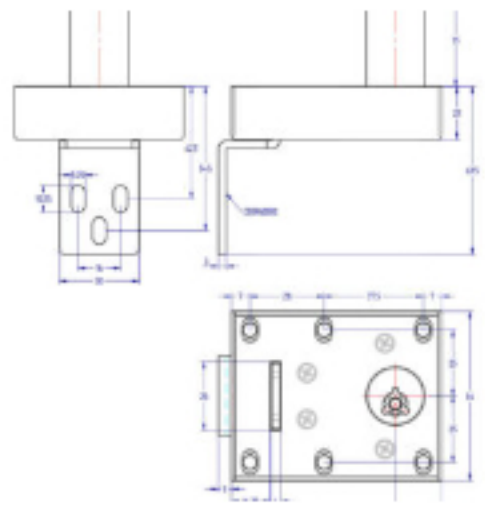

Inicio > Industria Transformación de energía > Cerraduras para puerta de celda de tensión > Cerraduras para puerta de celda de tensión serie borobil > [Cerradura para puerta de celda de tensión serie borobil 7328](#)

borobil 7328

Cerradura para puerta de celda de tensión serie borobil 7328

Cerradura para puerta de celda de tensión. Cuando el acceso está abierto (puerta abierta) la llave no podrá ser extraída de la cerradura.

MANIOBRA	DIMENSIÓN BOMBILLO	CÓDIGO
ESTÁNDAR	Ø23x35	UT73281000

MANIOBRA ESTÁNDAR

Categorías: [Cerraduras para puerta de celda de tensión](#), [Cerraduras para puerta de celda de tensión serie borobil](#), [Industria Transformación de energía](#)