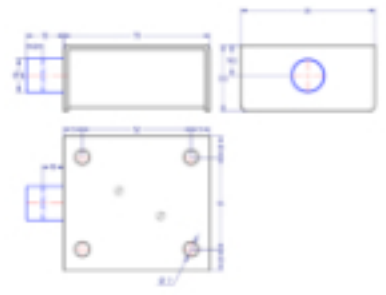

Inicio > Industria Transformación de energía > Varios > [Cierre electroimán 823](#)

Cierre electroimán 823

Cierre electroimán de bloqueo con bulón para control de accesos, seccionadores, puestas a tierra...activada por una bobina. Cuando la bobina está energizada, el bulón está retraído.

MANIOBRA	CÓDIGO
Bobina de 125 Vdc	UV823003
Bobina de 230 Vac	UV823004
Bobina de 110 Vdc	UV823007

Categorías: [Industria Transformación de energía](#), [Varios](#)