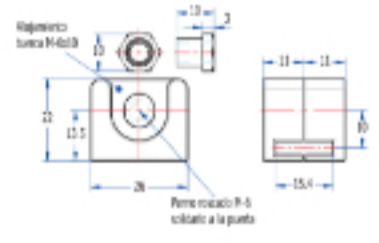

Home > General Industry > Locking systems > Accessories > [Accesorios 6919](#)

Accesorios 6919

6516, 6517, 6518 and 6519 polyamide rod guide. Locking system series 6010, 6040, 6420 and 6430.

Categories: [Accessories](#), [General Industry](#), [Locking systems](#)