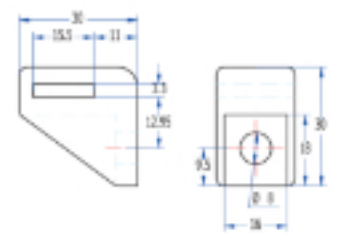

Home > General Industry > Locking systems > Accessories > [Accesorios 6929](#)

Accesorios 6929

6518 and 6519 polyamide rod guide for polyester cabinets.
Locking system series 6040.

Categories: [Accesorios](#), [General Industry](#), [Locking systems](#)