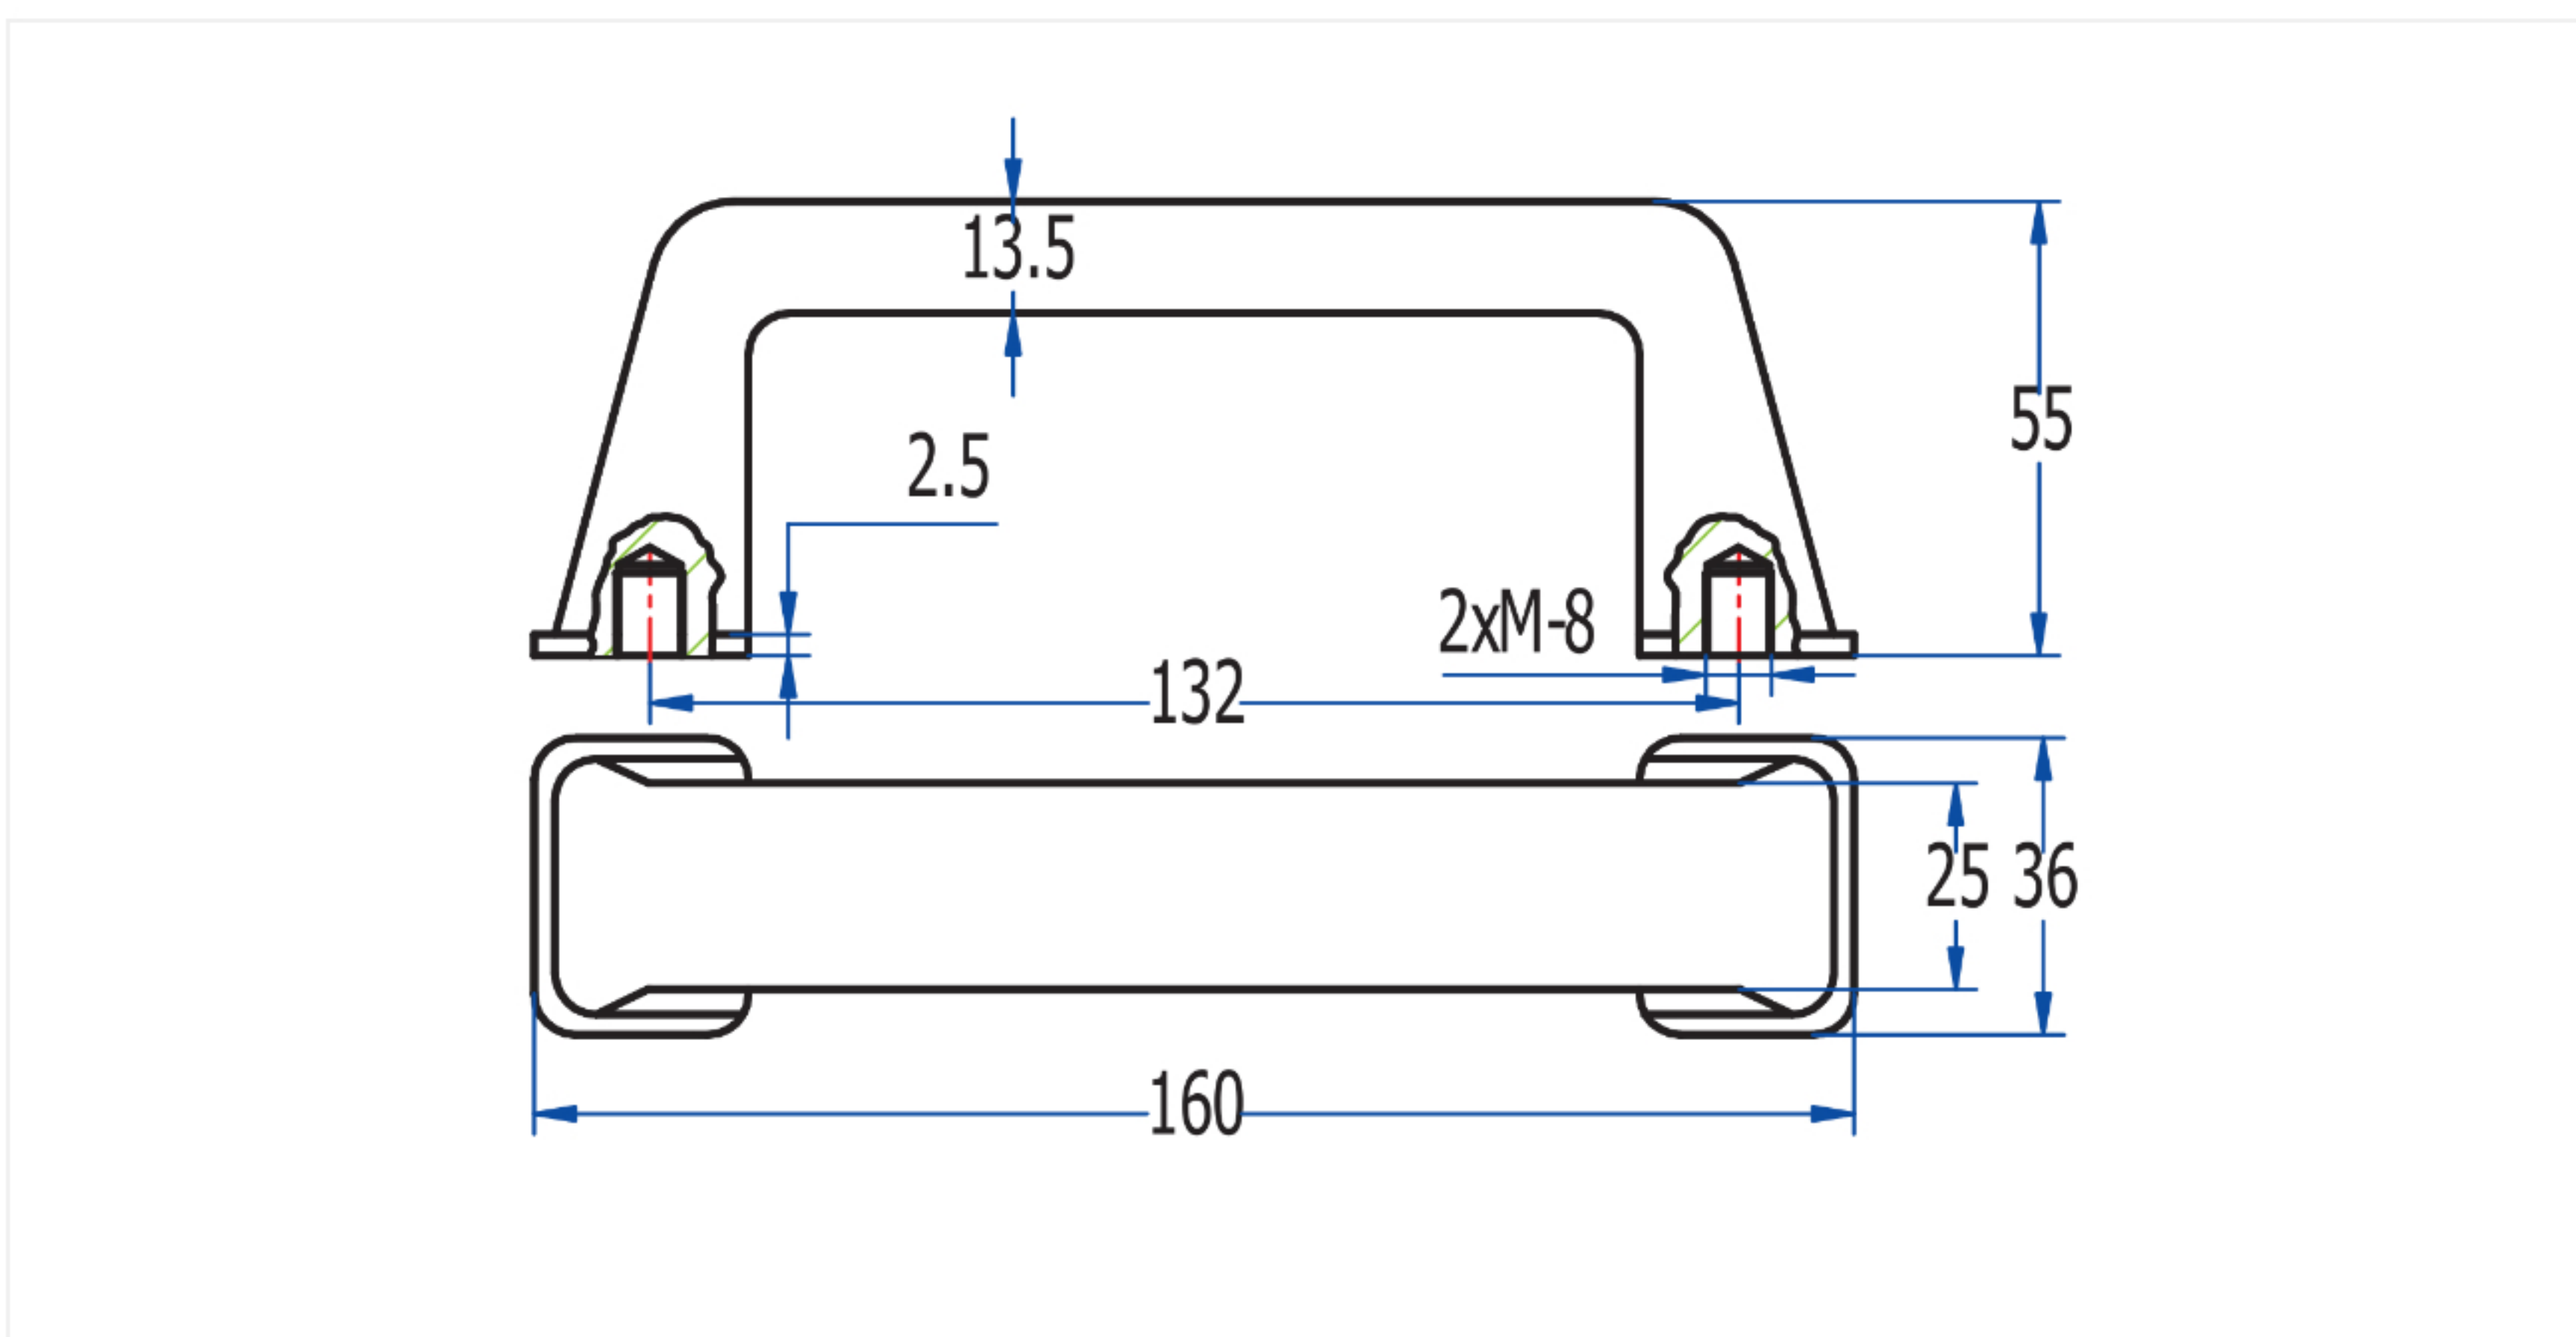

Home > General Industry > Locking systems > Accessories > [Accesorios 6960](#)

Accesorios 6960

Clipping cover pull for cabinets panel thickness up to 2mm.

Categories: [Accesorios](#), [General Industry](#), [Locking systems](#)