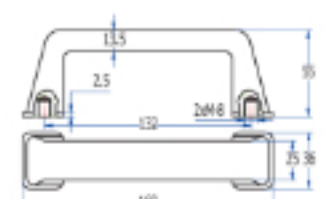

Home > General Industry > Locking systems > Accessories > [Accesorios 6960](#)

Accesorios 6960

Clipping cover pull for cabinets panel thickness up to 2mm.

Categories: [Accesorios](#), [General Industry](#), [Locking systems](#)