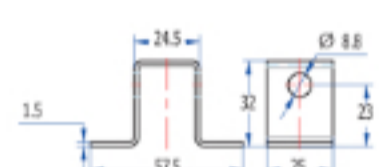

Home > General Industry > Locking systems > Accessories > [Accesorios 6969](#)

Accesorios 6969

6818 and 6819 round rod guide. Locking system series 6600.
Weld on application.

Categories: [Accesorios](#), [General Industry](#), [Locking systems](#)