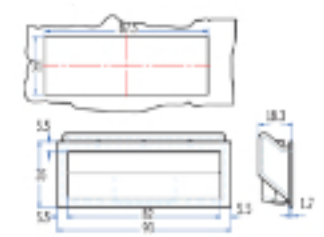

Inicio > Industria general > Sistemas de cierre > Accesorios > [Accesorios 6901](#)

Accesorios 6901

Asa desencastrable de poliamida para panel de mueble metálico de espesor hasta 2 mm. 

Categorías: [Accesorios](#), [Industria general](#), [Sistemas de cierre](#)