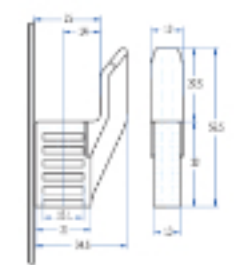

## Accesorios 6914

Gancho de cierre para fallebas planas de referencia 6516, 6517 y 6519. Sistemas de cierre 6010, 6040, 6420 y 6430.

Categorías: [Accesorios](#), [Industria general](#), [Sistemas de cierre](#)