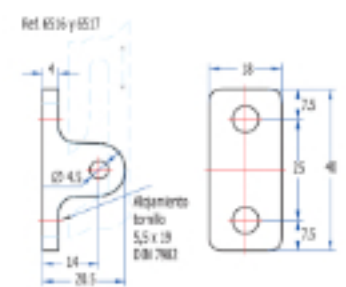

Inicio > Industria general > Sistemas de cierre > Accesorios > [Accesorios 6918](#)

Accesorios 6918

Retenedor de falleba para las referencias 6516 y 6517. Sistemas de cierre 6010, 6040, 6420 y 6430. 

Categorías: [Accesorios](#), [Industria general](#), [Sistemas de cierre](#)