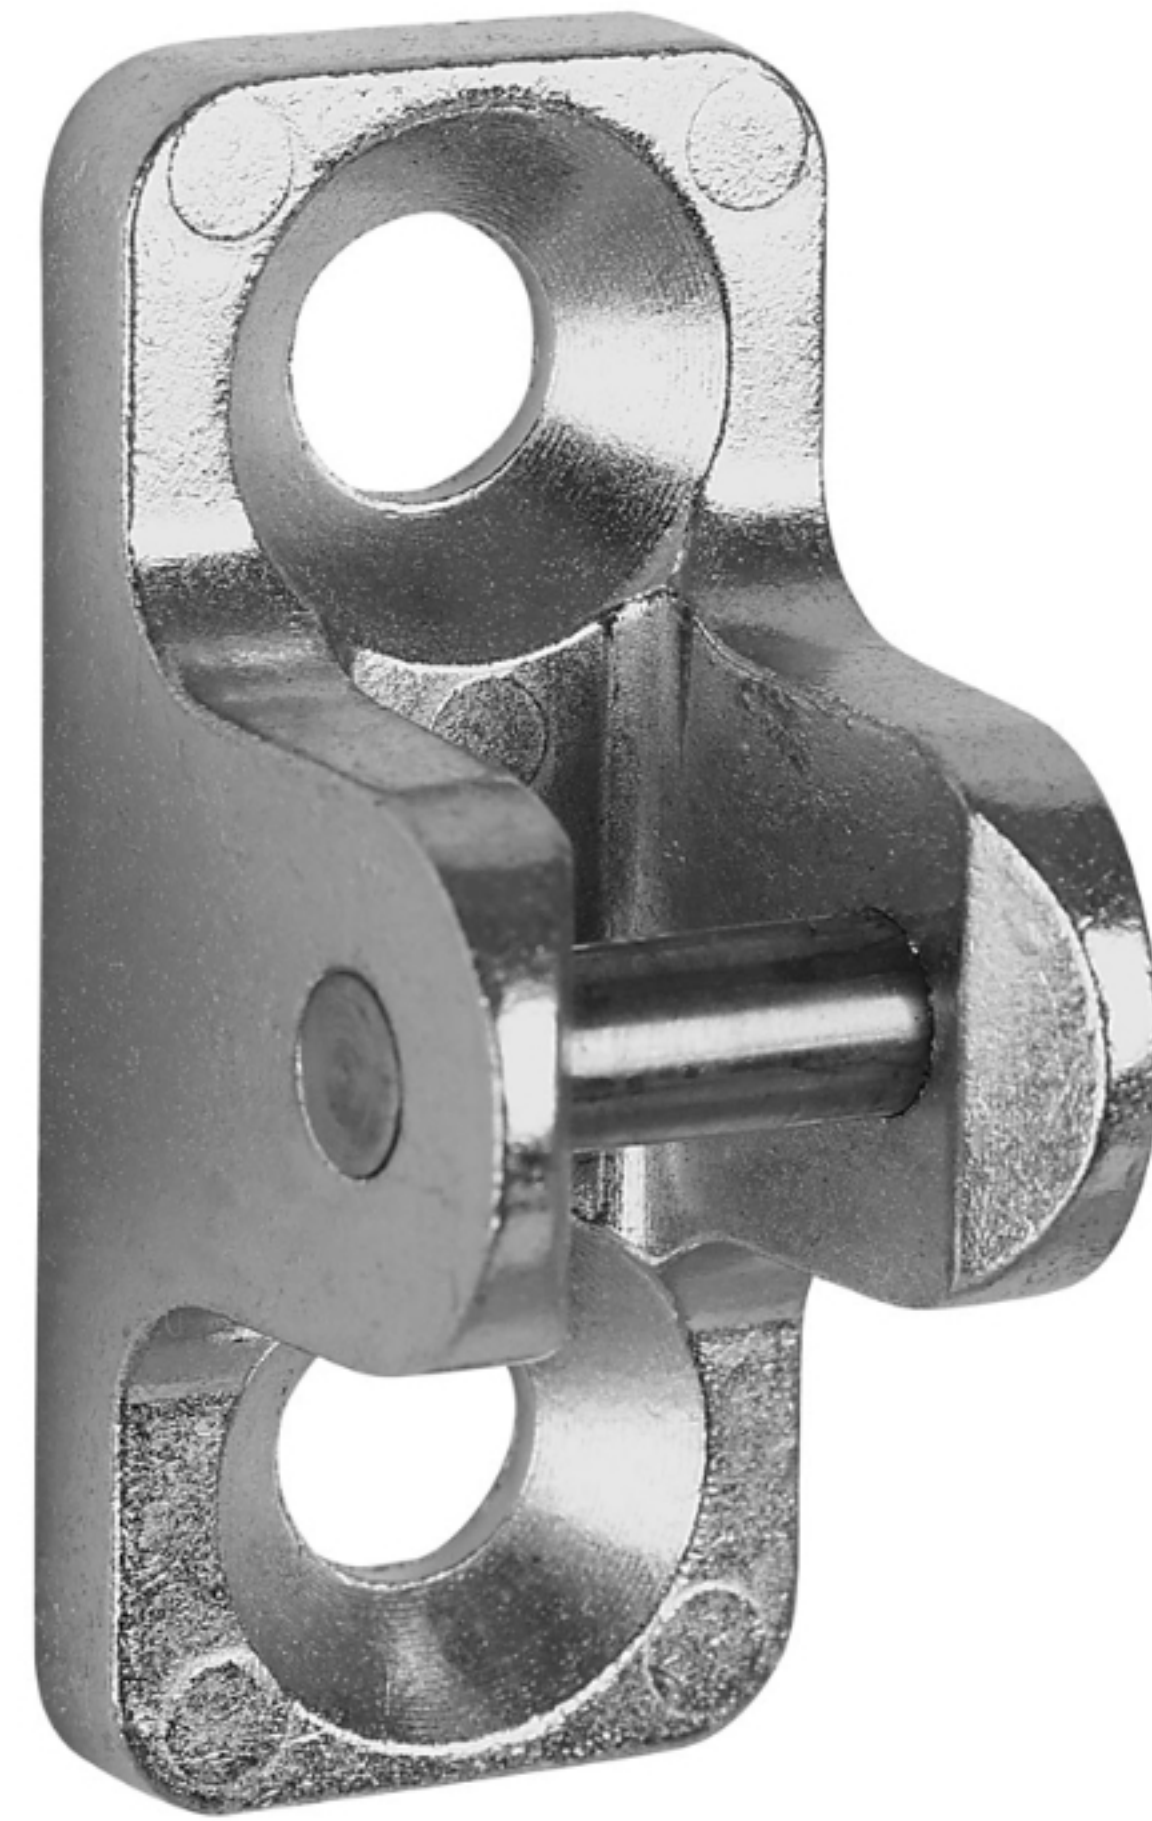

Inicio > Industria general > Sistemas de cierre > Accesorios > [Accesorios 6918](#)

Accesorios 6918

Retenedor de falleba para las referencias 6516 y 6517. Sistemas de cierre 6010, 6040, 6420 y 6430. 

Categorías: [Accesorios](#), [Industria general](#), [Sistemas de cierre](#)

Ref. 6516 y 6517