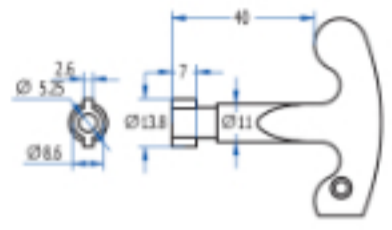

Inicio > Industria general > Sistemas de cierre > Llaves > Llaves de cierre > [Llave de cierre de hexágono y doble pala 0301DP](#)

Llave de cierre de hexágono y doble pala 0301DP

Zamak Niquelado. Cierres: 194S, 290, 490