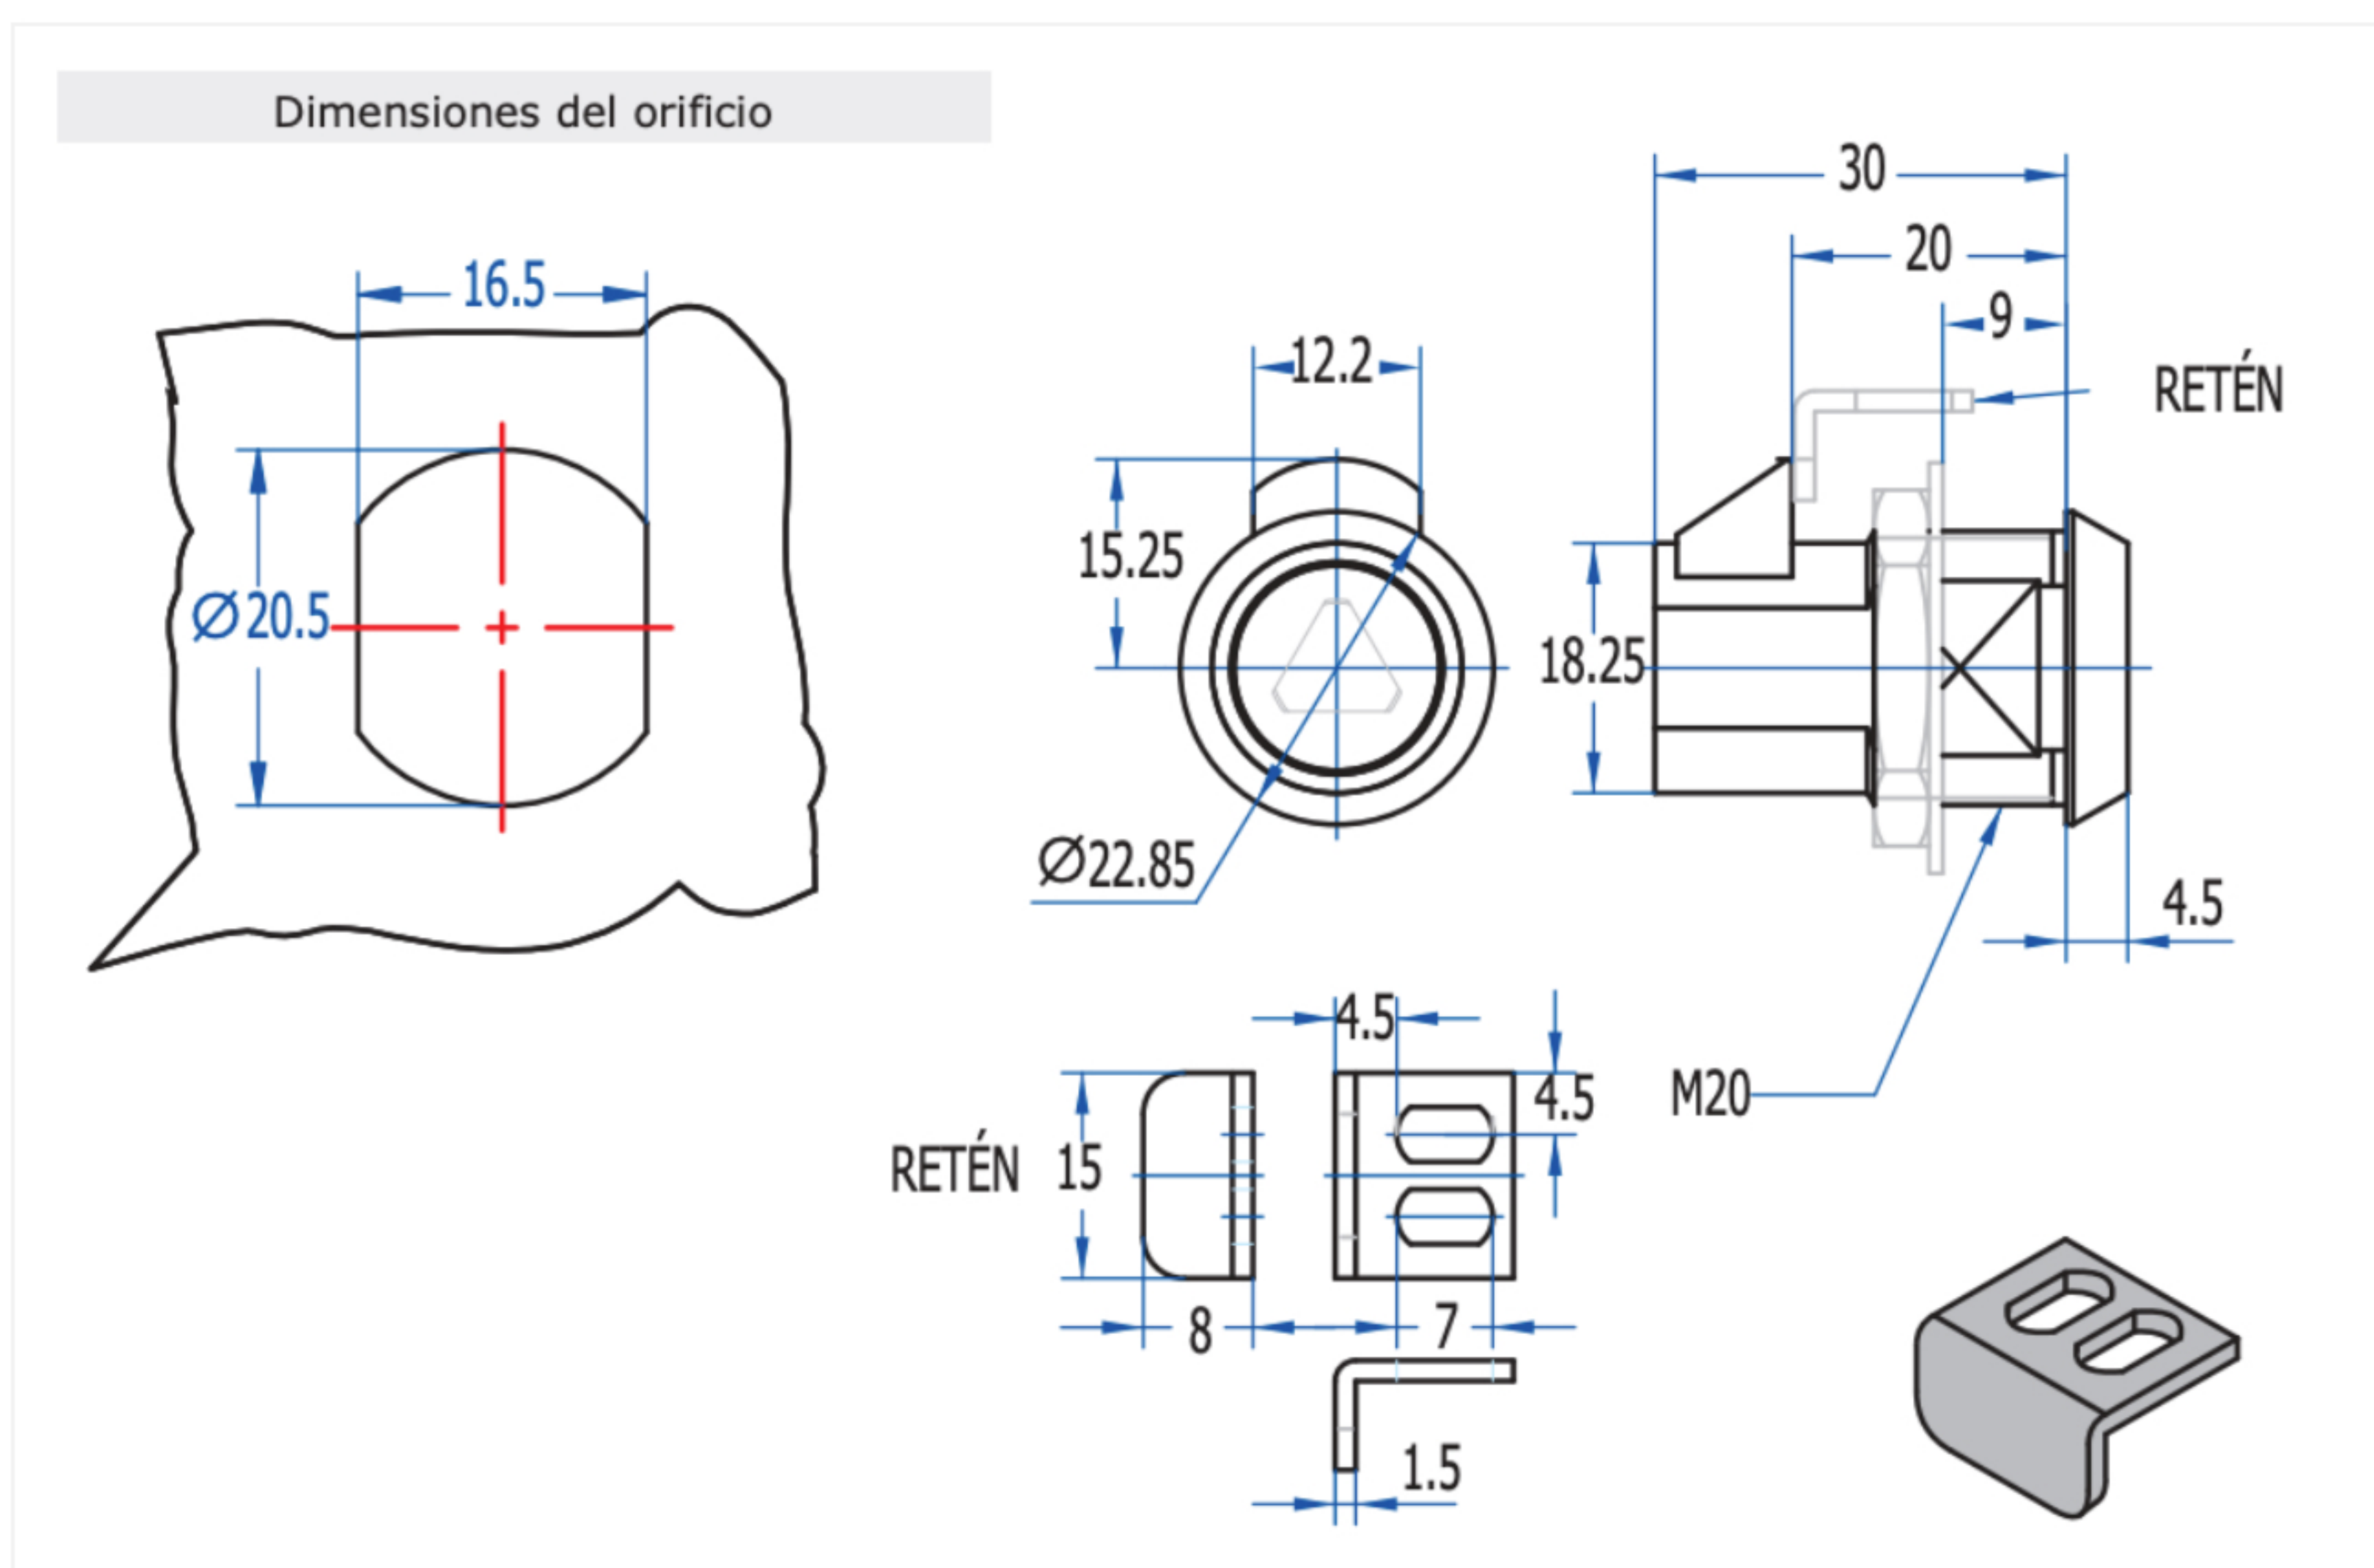

Inicio > Industria general > Sistemas de cierre > Cierres y cerraduras > Cerraduras de impacto M20 > [Cerraduras de impacto M20 445](#)

Cerraduras de impacto M20 445

Cierre con pestillo de resbalon para puertas con espesores inferiores a 9mm. Este tipo de cierre esta indicado para casos que se precise cerrar con empujon, no siendo preciso actuar con la llave para cerrar.

AGA suministra estos cierres sin llave. Excepto la referencia 300 que se suministra con 2 llaves serie 500 ó 900. Observaciones: sirve para puerta izquierda y derecha.

FIGURAS	Ranura
MATERIAL	Zamak
ACABADO (Zamak)	Cromado
Nº COMBINACIONES	54
PESO(grs)	-
ACCESORIOS	Tuerca M20, Arandela M20, Retén
LLAVE	-