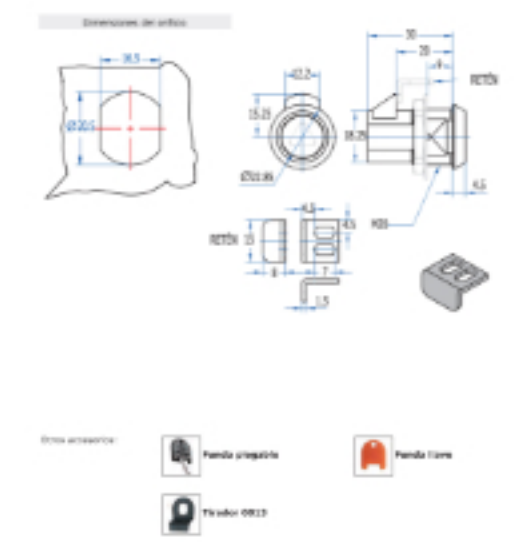

Inicio > Industria general > Sistemas de cierre > Cierres y cerraduras > Cerraduras de impacto M20 > [Cerraduras de impacto M20 445](#)

Cerraduras de impacto M20 445

Cierre con pestillo de resbalon para puertas con espesores inferiores a 9mm. Este tipo de cierre esta indicado para casos que se precise cerrar con empujon, no siendo preciso actuar con la llave para cerrar.

AGA suministra estos cierres sin llave. Excepto la referencia 300 que se suministra con 2 llaves serie 500 ó 900. Observaciones: sirve para puerta izquierda y derecha.

FIGURAS	Ranura
MATERIAL	Zamak
ACABADO (Zamak)	Cromado
Nº COMBINACIONES	54
PESO(grs)	-
ACCESORIOS	Tuerca M20, Arandela M20, Retén
LLAVE	-