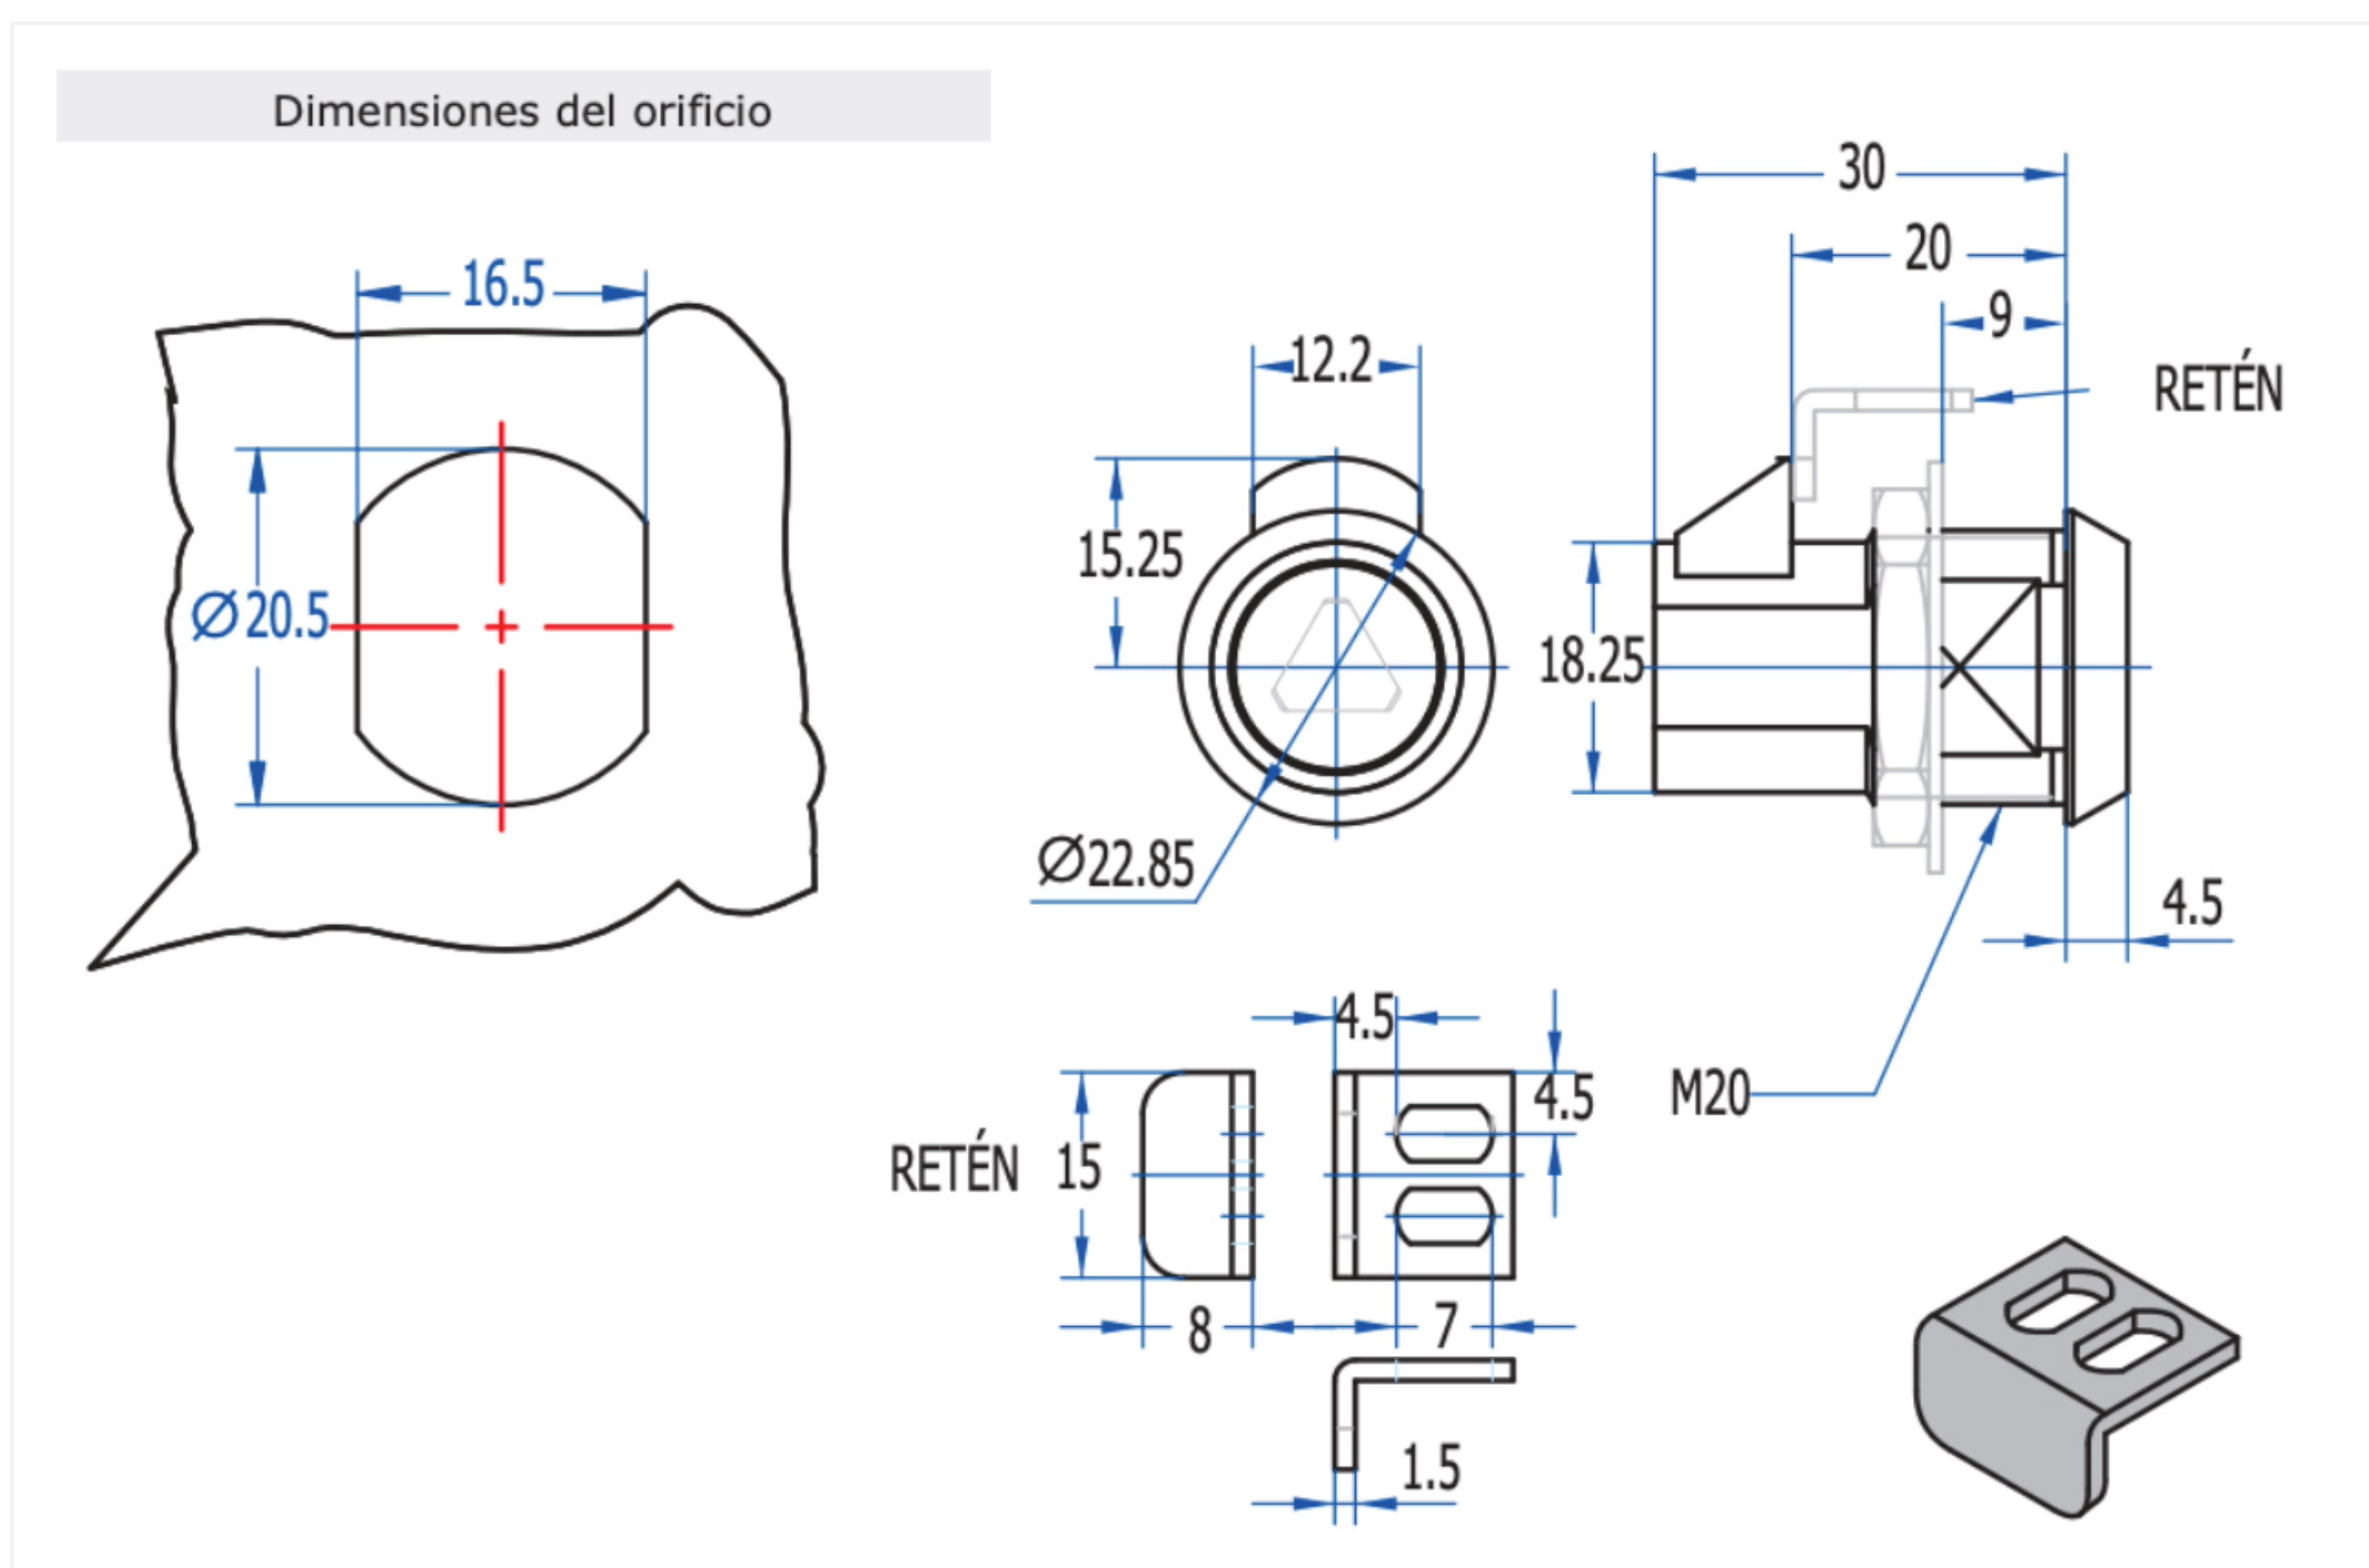

Inicio > Industria general > Sistemas de cierre > Cierres y cerraduras > Cerraduras de impacto M20 > [Cerraduras de impacto M20 447](#)

Cerraduras de impacto M20 447

Cierre con pestillo de resbalon para puertas con espesores inferiores a 9mm. Este tipo de cierre esta indicado para casos que se precise cerrar con empujon, no siendo preciso actuar con la llave para cerrar.

AGA suministra estos cierres sin llave. Excepto la referencia 300 que se suministra con 2 llaves serie 500 ó 900. Observaciones: sirve para puerta izquierda y derecha.

FIGURAS	Cuadrado de 8mm. M
MATERIAL	Zamak
ACABADO (Zamak)	Cromado
Nº COMBINACIONES	-
PESO(grs)	50
ACCESORIOS	Tuerca M20, Arandela M20, Retén
LLAVE	3018C