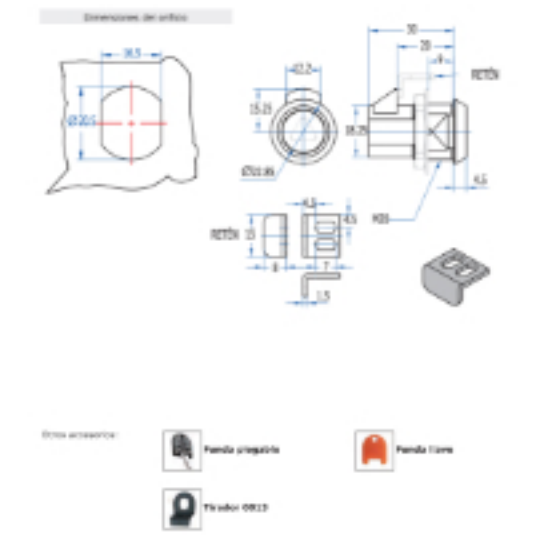

Inicio > Industria general > Sistemas de cierre > Cierres y cerraduras > Cerraduras de impacto M20 > [Cerraduras de impacto M20 447](#)

Cerraduras de impacto M20 447

Cierre con pestillo de resbalon para puertas con espesores inferiores a 9mm. Este tipo de cierre esta indicado para casos que se precise cerrar con empujon, no siendo preciso actuar con la llave para cerrar.

AGA suministra estos cierres sin llave. Excepto la referencia 300 que se suministra con 2 llaves serie 500 ó 900. Observaciones: sirve para puerta izquierda y derecha.

FIGURAS	Cuadrado de 8mm. M
MATERIAL	Zamak
ACABADO (Zamak)	Cromado
Nº COMBINACIONES	-
PESO(grs)	50
ACCESORIOS	Tuerca M20, Arandela M20, Retén
LLAVE	3018C