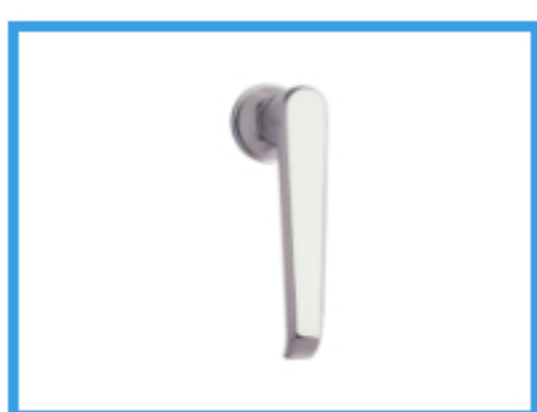

Home > General Industry > Locking systems > Handles > L Simple Handles > [L Simple Handles 689](#)

L Simple Handles 689

L handle with cam for metal cabinets.

TYPE	Handle / without turn
MATERIAL	Zamak
FINISH	Black, Chromium plated
Nº COMBINATIONS	-
WEIGHT(grs)	246
LOCKING DIRECTION	-
ACCESORIES	M22 nut, M22 metallic washer, M22 anti turn washer
KEY	-

Categories: [General Industry](#), [Handles](#), [L Simple Handles](#), [Locking systems](#)

Otros Accesorios:

Funda plegable
Accesorios: página 63.

Funda llave
Accesorios: página 63.

LENGÜETAS								
M	M30	M41	M42	M43	M50	M60	M68	M31
H	70	68	64	43	50	60	68	31
G	-	8	14	-	-	-	-	-