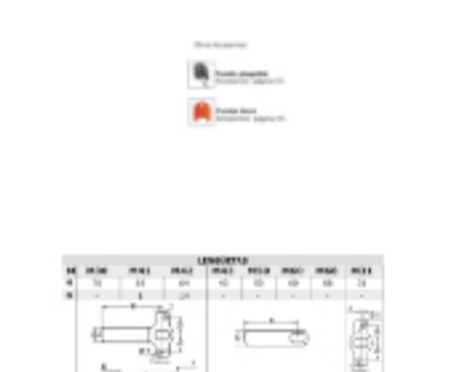

Inicio > Industria general > Sistemas de cierre > Manillas > Manillas Centrales > [Manillas Centrales 697](#)

Manillas Centrales 697

Manilla lcentral de lengüeta para mueble metálico.

TIPO / FIGURA	Cuadrado de 8 mm Cuadrado de 7 mm
MODELO LLAVE	-
MATERIAL	Zamak
ACABADO	Negro, Cromado
Nº COMBINACIONES	-
CARACTERÍSTICAS	L = 80 mm
PESO(grs)	214
SENTIDO DE GIRO	90º Derecha / Izquierda
ACCESORIOS	Tuerca M22, Arandela metálica M22, Arandela M22 antigiro
LLAVE	3018C

Categorías: [Industria general](#), [Manillas](#), [Manillas Centrales](#), [Sistemas de cierre](#)

Dimensiones del orificio

Otros Accesorios:

Funda plegable
Accesorios: página 63.

Funda llave
Accesorios: página 63.