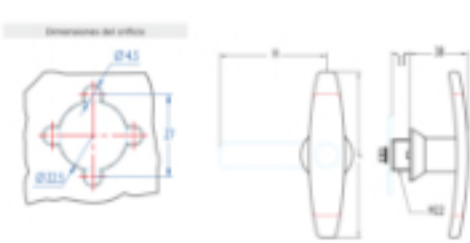

Inicio > Industria general > Sistemas de cierre > Manillas > Manillas Centrales > [Manillas Centrales 697](#)

Manillas Centrales 697

Manilla lcentral de lengüeta para mueble metálico.

TIPO / FIGURA	Cuadrado de 8 mm Cuadrado de 7 mm
MODELO LLAVE	-
MATERIAL	Zamak
ACABADO	Negro, Cromado
Nº COMBINACIONES	-
CARACTERÍSTICAS	L = 80 mm
PESO(grs)	214
SENTIDO DE GIRO	90º Derecha / Izquierda
ACCESORIOS	Tuerca M22, Arandela metálica M22, Arandela M22 antigiro
LLAVE	3018C