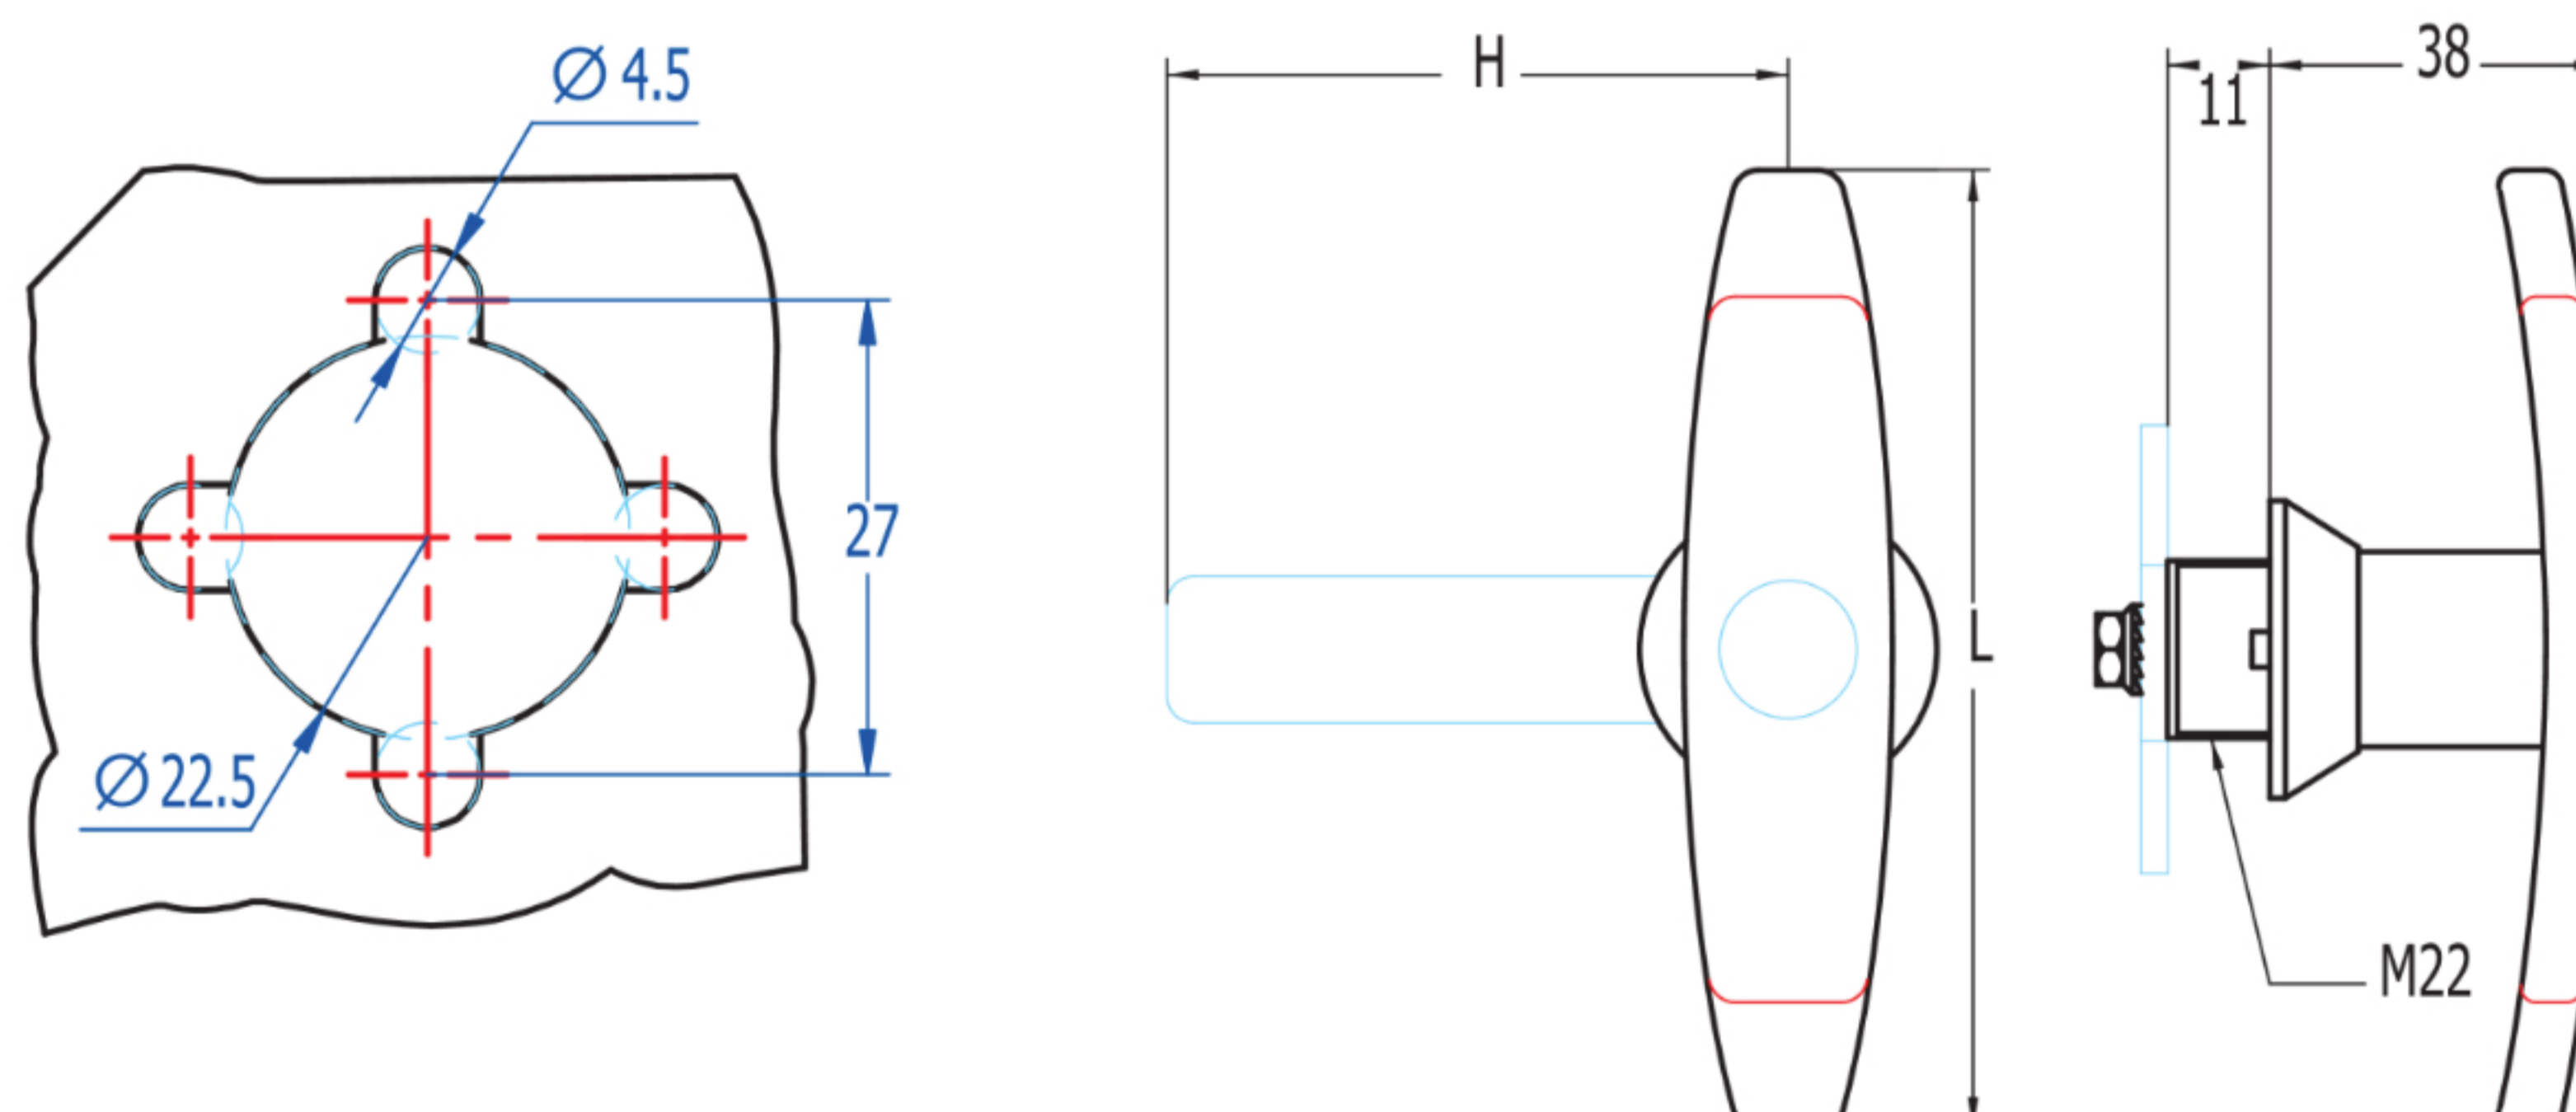

Manillas Centrales 697

Manilla lcentral de lengüeta para mueble metálico.

TIPO / FIGURA	Cuadrado de 8 mm Cuadrado de 7 mm
MODELO LLAVE	-
MATERIAL	Zamak
ACABADO	Negro, Cromado
Nº COMBINACIONES	-
CARACTERÍSTICAS	L = 80 mm
PESO(grs)	214
SENTIDO DE GIRO	90º Derecha / Izquierda
ACCESORIOS	Tuerca M22, Arandela metálica M22, Arandela M22 antigiro
LLAVE	3018C

Categorías: [Industria general](#), [Manillas](#), [Manillas Centrales](#), [Sistemas de cierre](#)

Dimensiones del orificio