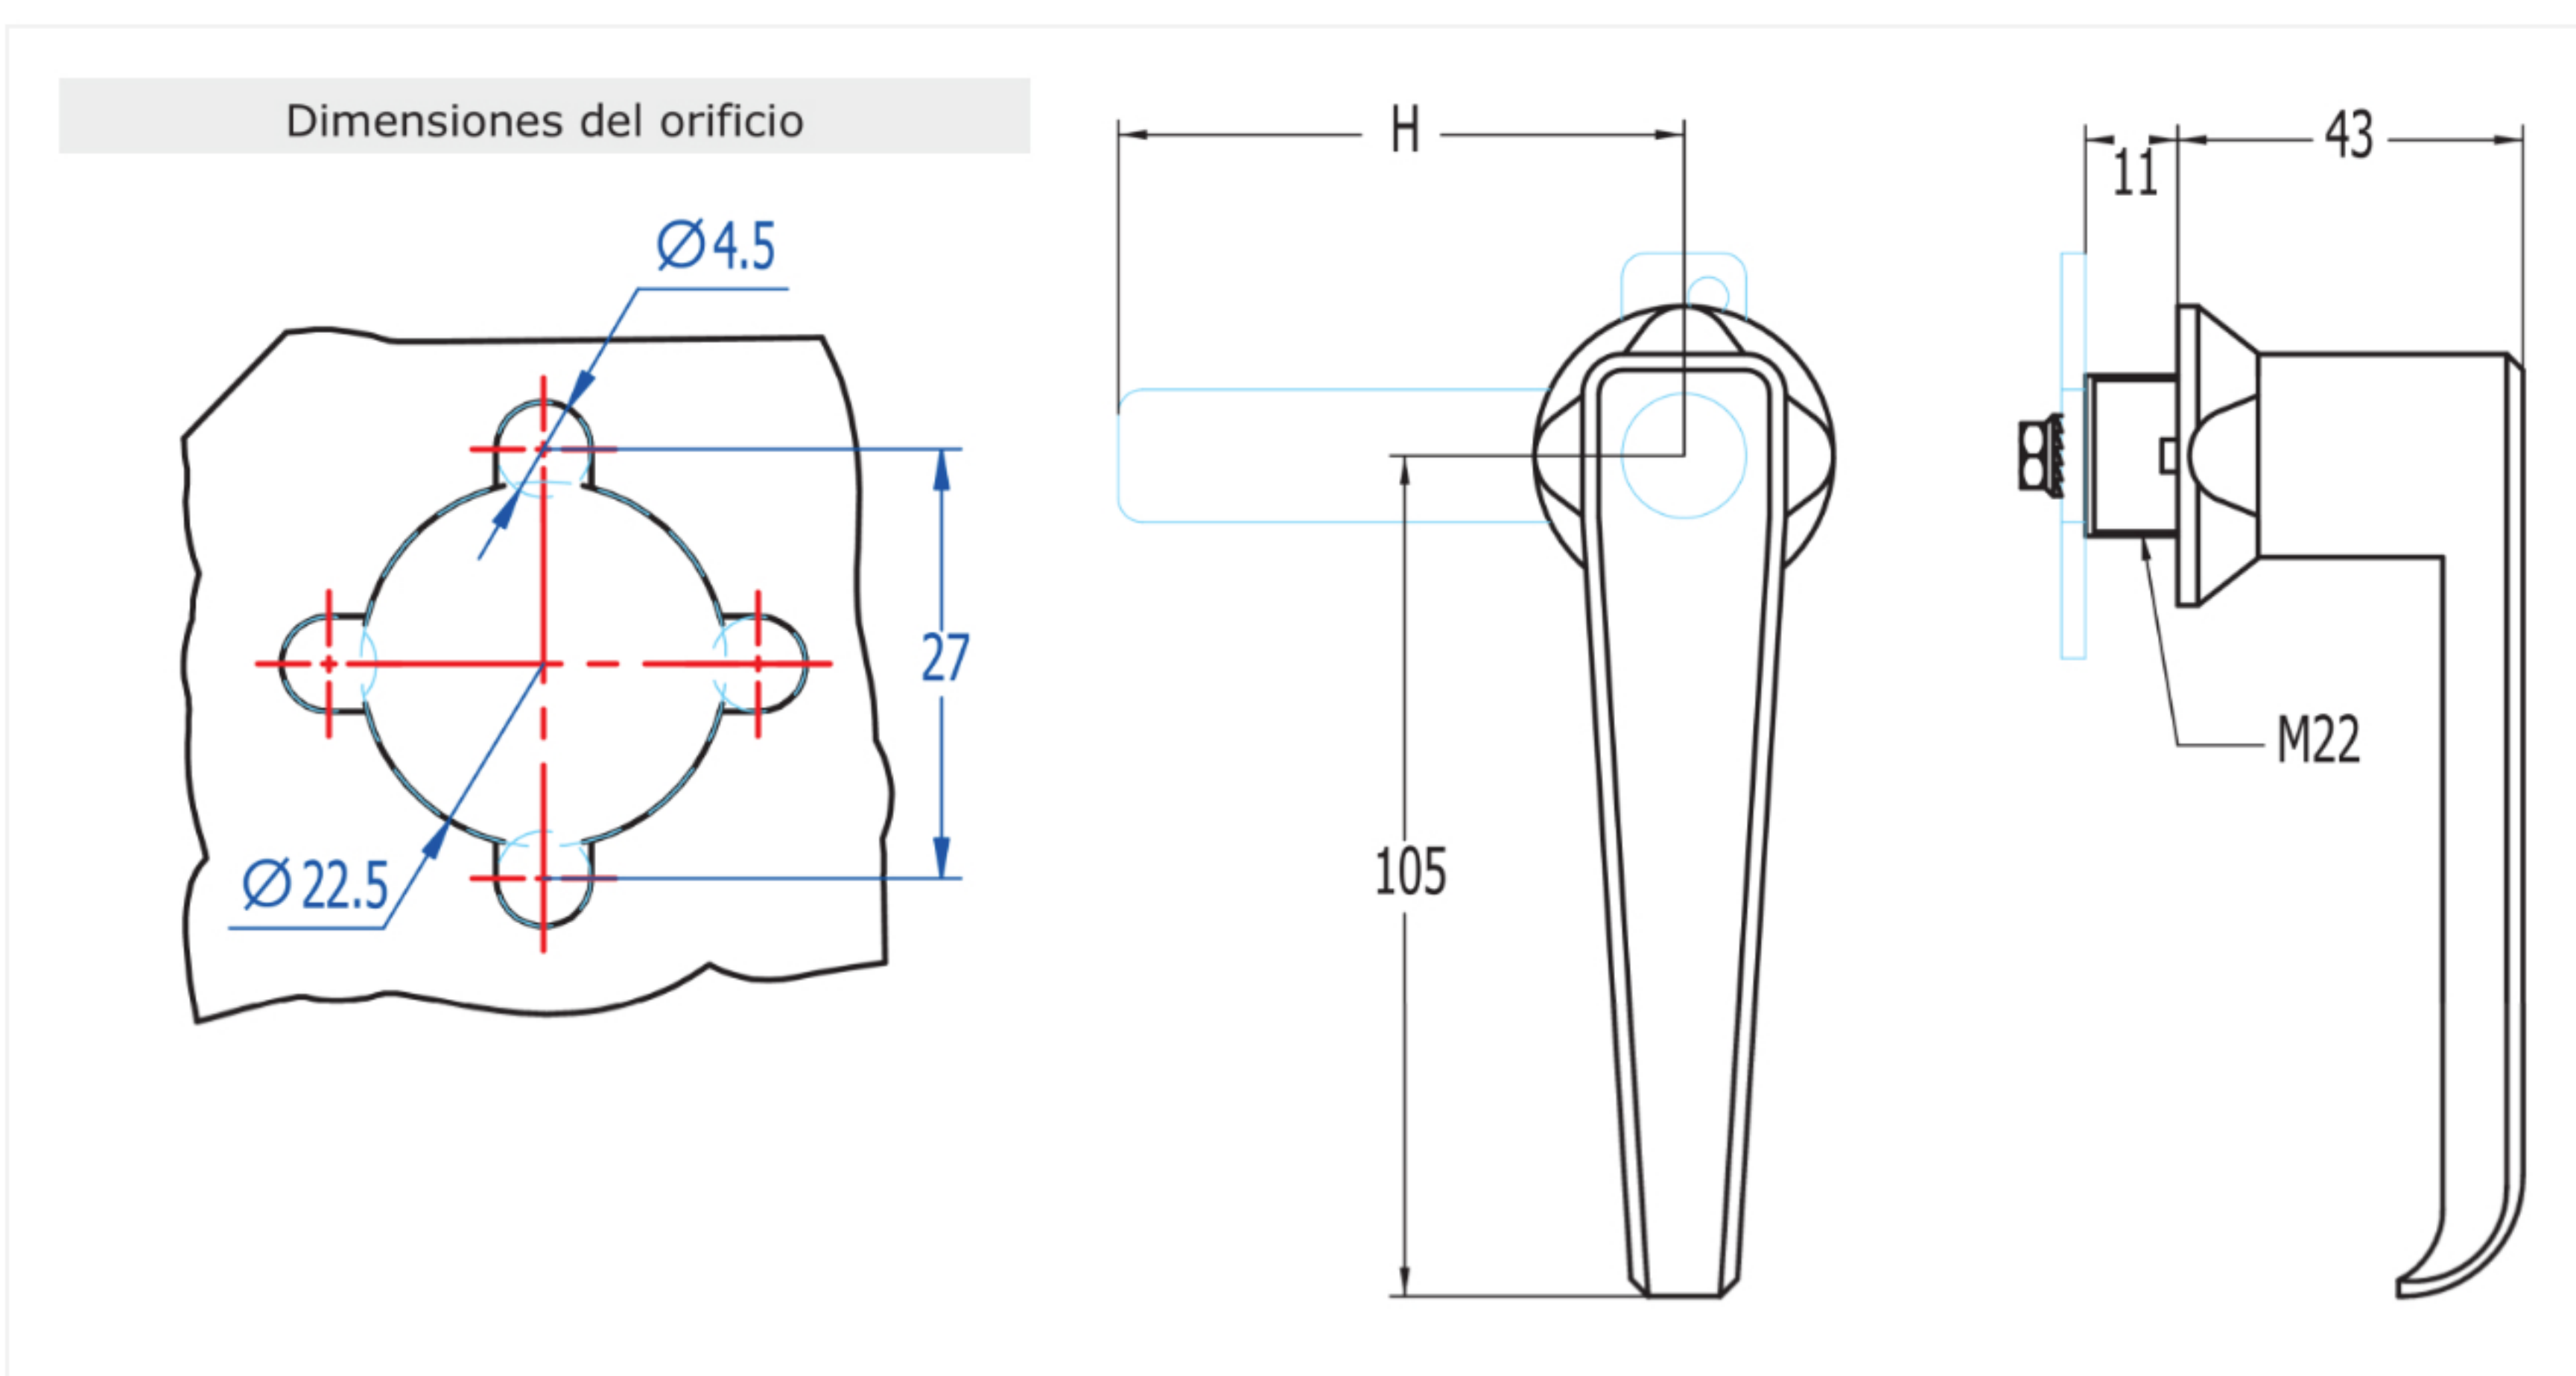

Otros Accesorios:

Funda plegable
Accesorios: página 63.

Funda llave
Accesorios: página 63.

LENGÜETAS								
M	M30	M41	M42	M43	M50	M60	M68	M31
H	70	68	64	43	50	60	68	31
G	-	8	14	-	-	-	-	-