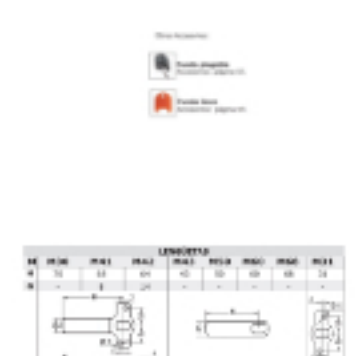

Inicio > Industria general > Sistemas de cierre > Manillas > Manillas Laterales Cuadradas > [Manillas Laterales Cuadradas 676](#)

Manillas Laterales Cuadradas 676

Manilla lateral de lengüeta para mueble metálico.

TIPO	De candado
MODELO LLAVE	-
MATERIAL	Zamak
ACABADO	Negro, Cromado
Nº COMBINACIONES	-
PESO(grs)	298
SENTIDO DE GIRO	90º Derecha / 90º Izquierda
ACCESORIOS	Tuerca M22, Arandela metálica M22, Arandela M22 antigiro