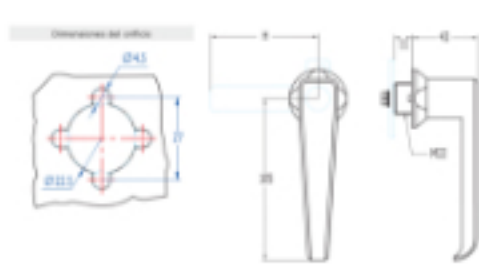

Inicio > Industria general > Sistemas de cierre > Manillas > Manillas Laterales Cuadradas > [Manillas Laterales Cuadradas 676](#)

Manillas Laterales Cuadradas 676

Manilla lateral de lengüeta para mueble metálico.

TIPO	De candado
MODELO LLAVE	-
MATERIAL	Zamak
ACABADO	Negro, Cromado
Nº COMBINACIONES	-
PESO(grs)	298
SENTIDO DE GIRO	90º Derecha / 90º Izquierda
ACCESORIOS	Tuerca M22, Arandela metálica M22, Arandela M22 antigiro