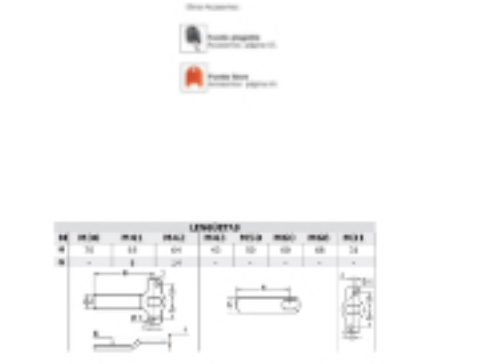

Home > General Industry > Locking systems > Handles > T Handles > [T Handles 698](#)

Otros Accesorios:

Funda plegable
Accesorios: página 63.

Funda llave
Accesorios: página 63.

LENGÜETAS								
M	M30	M41	M42	M43	M50	M60	M68	M31
H	70	68	64	43	50	60	68	31
G	-	8	14	-	-	-	-	-

T Handles 698

T handle with cam for metal cabinets.

TYPE	Without key / with turn
KEY	-
MATERIAL	Zamak
FINISH	Black, Chromium plated
Nº COMBINATIONS	-
FEATURES	L = 80 mm
WEIGHT(grams)	228
LOCKING DIRECTION	-
ACCESORIES	M22 nut, M22 metallic washer, M22 anti turn washer
KEY	-