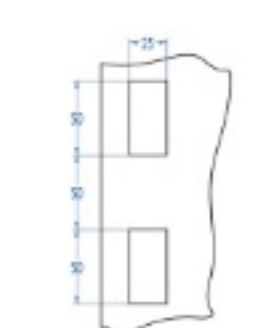

Inicio > INDUSTRIA GENERAL > Sistemas de cierre > Sistemas de cierre > Serie 6040 > [Maneta 6743](#)

Maneta 6743

SERIE 6040

Nuestra maneta versátil permite elegir entre diferentes tipos de cerraduras, adaptándose a diversas necesidades de seguridad y estilo. Perfecta para personalizar el cierre de puertas, combina funcionalidad y estética.

FIGURA	Triángulo de 8mm
ACABADO	Cromado
PESO (grs)	34
LLAVE	3018T

Categorías: [Serie 6040](#), [Sistemas de cierre](#), [Sistemas de cierre](#)

Privacidad - Términos