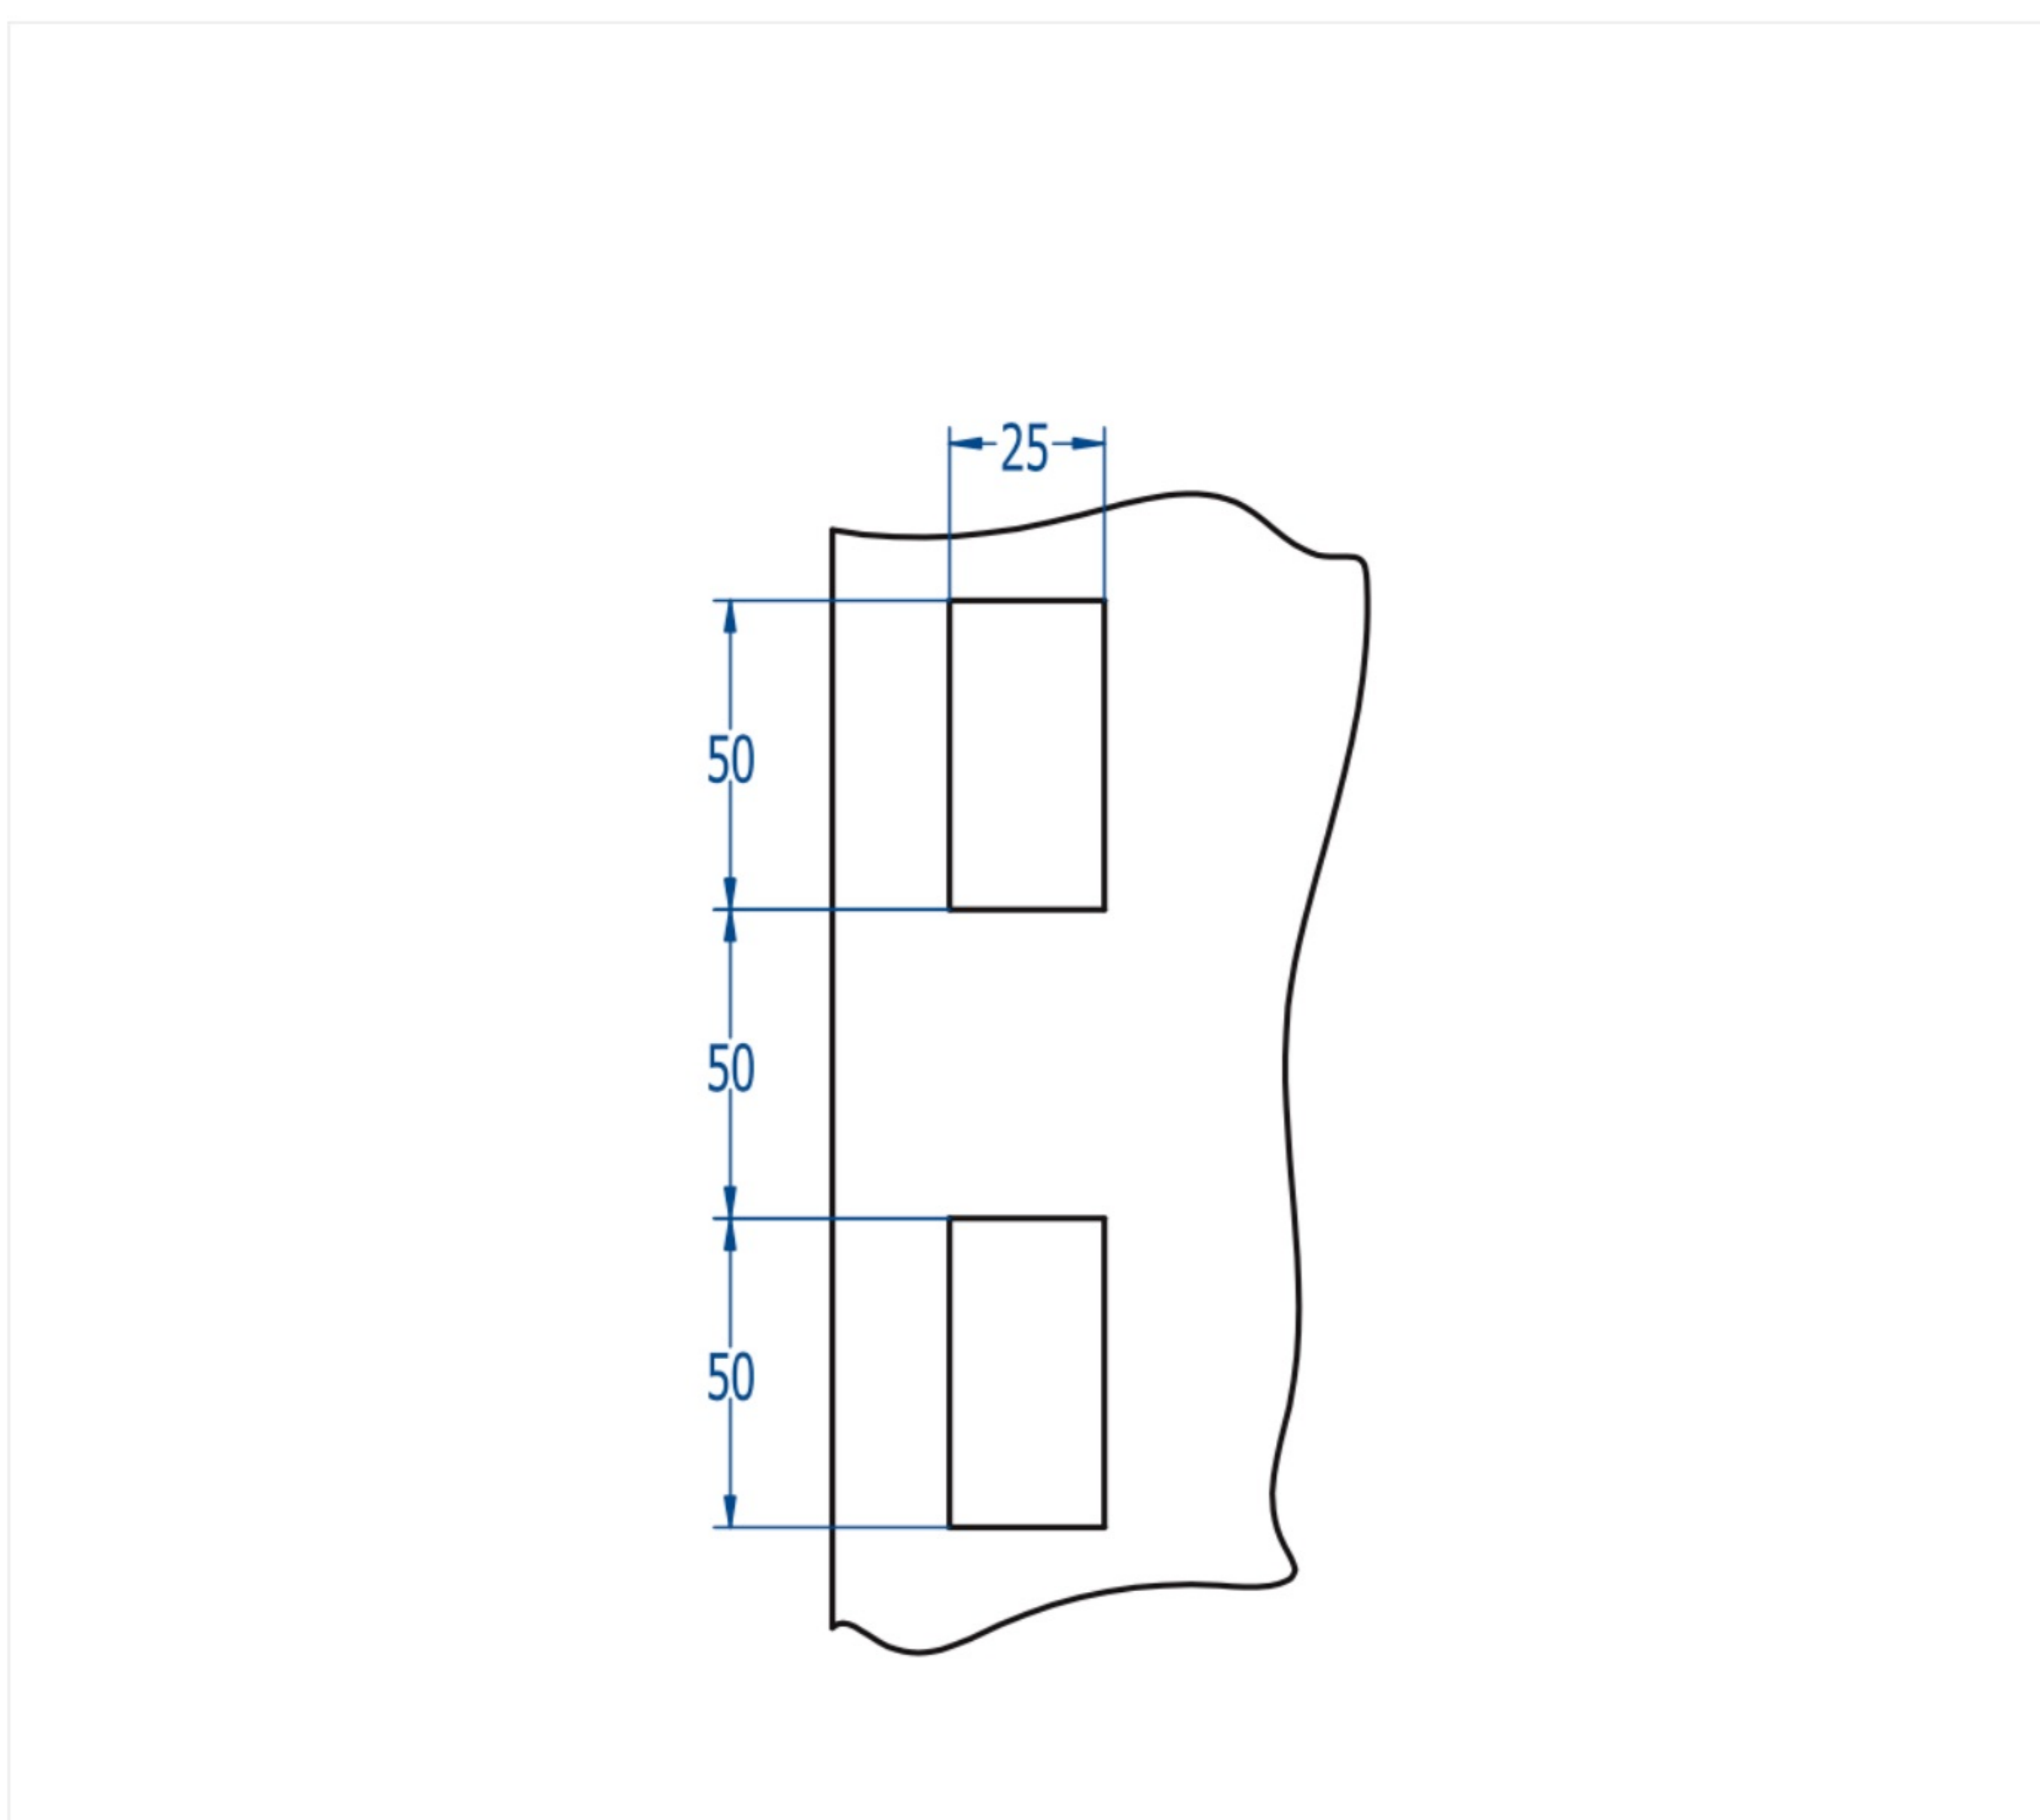

Inicio > INDUSTRIA GENERAL > Sistemas de cierre > Sistemas de cierre > Serie 6040 > [Maneta 6743](#)

Maneta 6743

SERIE 6040

Nuestra maneta versátil permite elegir entre diferentes tipos de cerraduras, adaptándose a diversas necesidades de seguridad y estilo. Perfecta para personalizar el cierre de puertas, combina funcionalidad y estética.

FIGURA	Triángulo de 8mm
ACABADO	Cromado
PESO (grs)	34
LLAVE	3018T

Categorías: [Serie 6040](#), [Sistemas de cierre](#), [Sistemas de cierre](#)

Privacidad - Términos