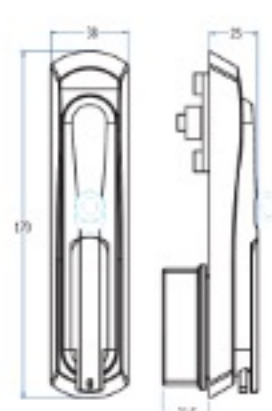

Inicio > INDUSTRIA GENERAL > Sistemas de cierre > Sistemas de cierre > Serie 6040 > [Maneta 6743](#)

Maneta 6743

SERIE 6040

Nuestra maneta versátil permite elegir entre diferentes tipos de cerraduras, adaptándose a diversas necesidades de seguridad y estilo. Perfecta para personalizar el cierre de puertas, combina funcionalidad y estética.

FIGURA	Triángulo de 8mm
ACABADO	Cromado
PESO (grs)	34
LLAVE	3018T

Categorías: [Serie 6040](#), [Sistemas de cierre](#), [Sistemas de cierre](#)

Privacidad - Términos