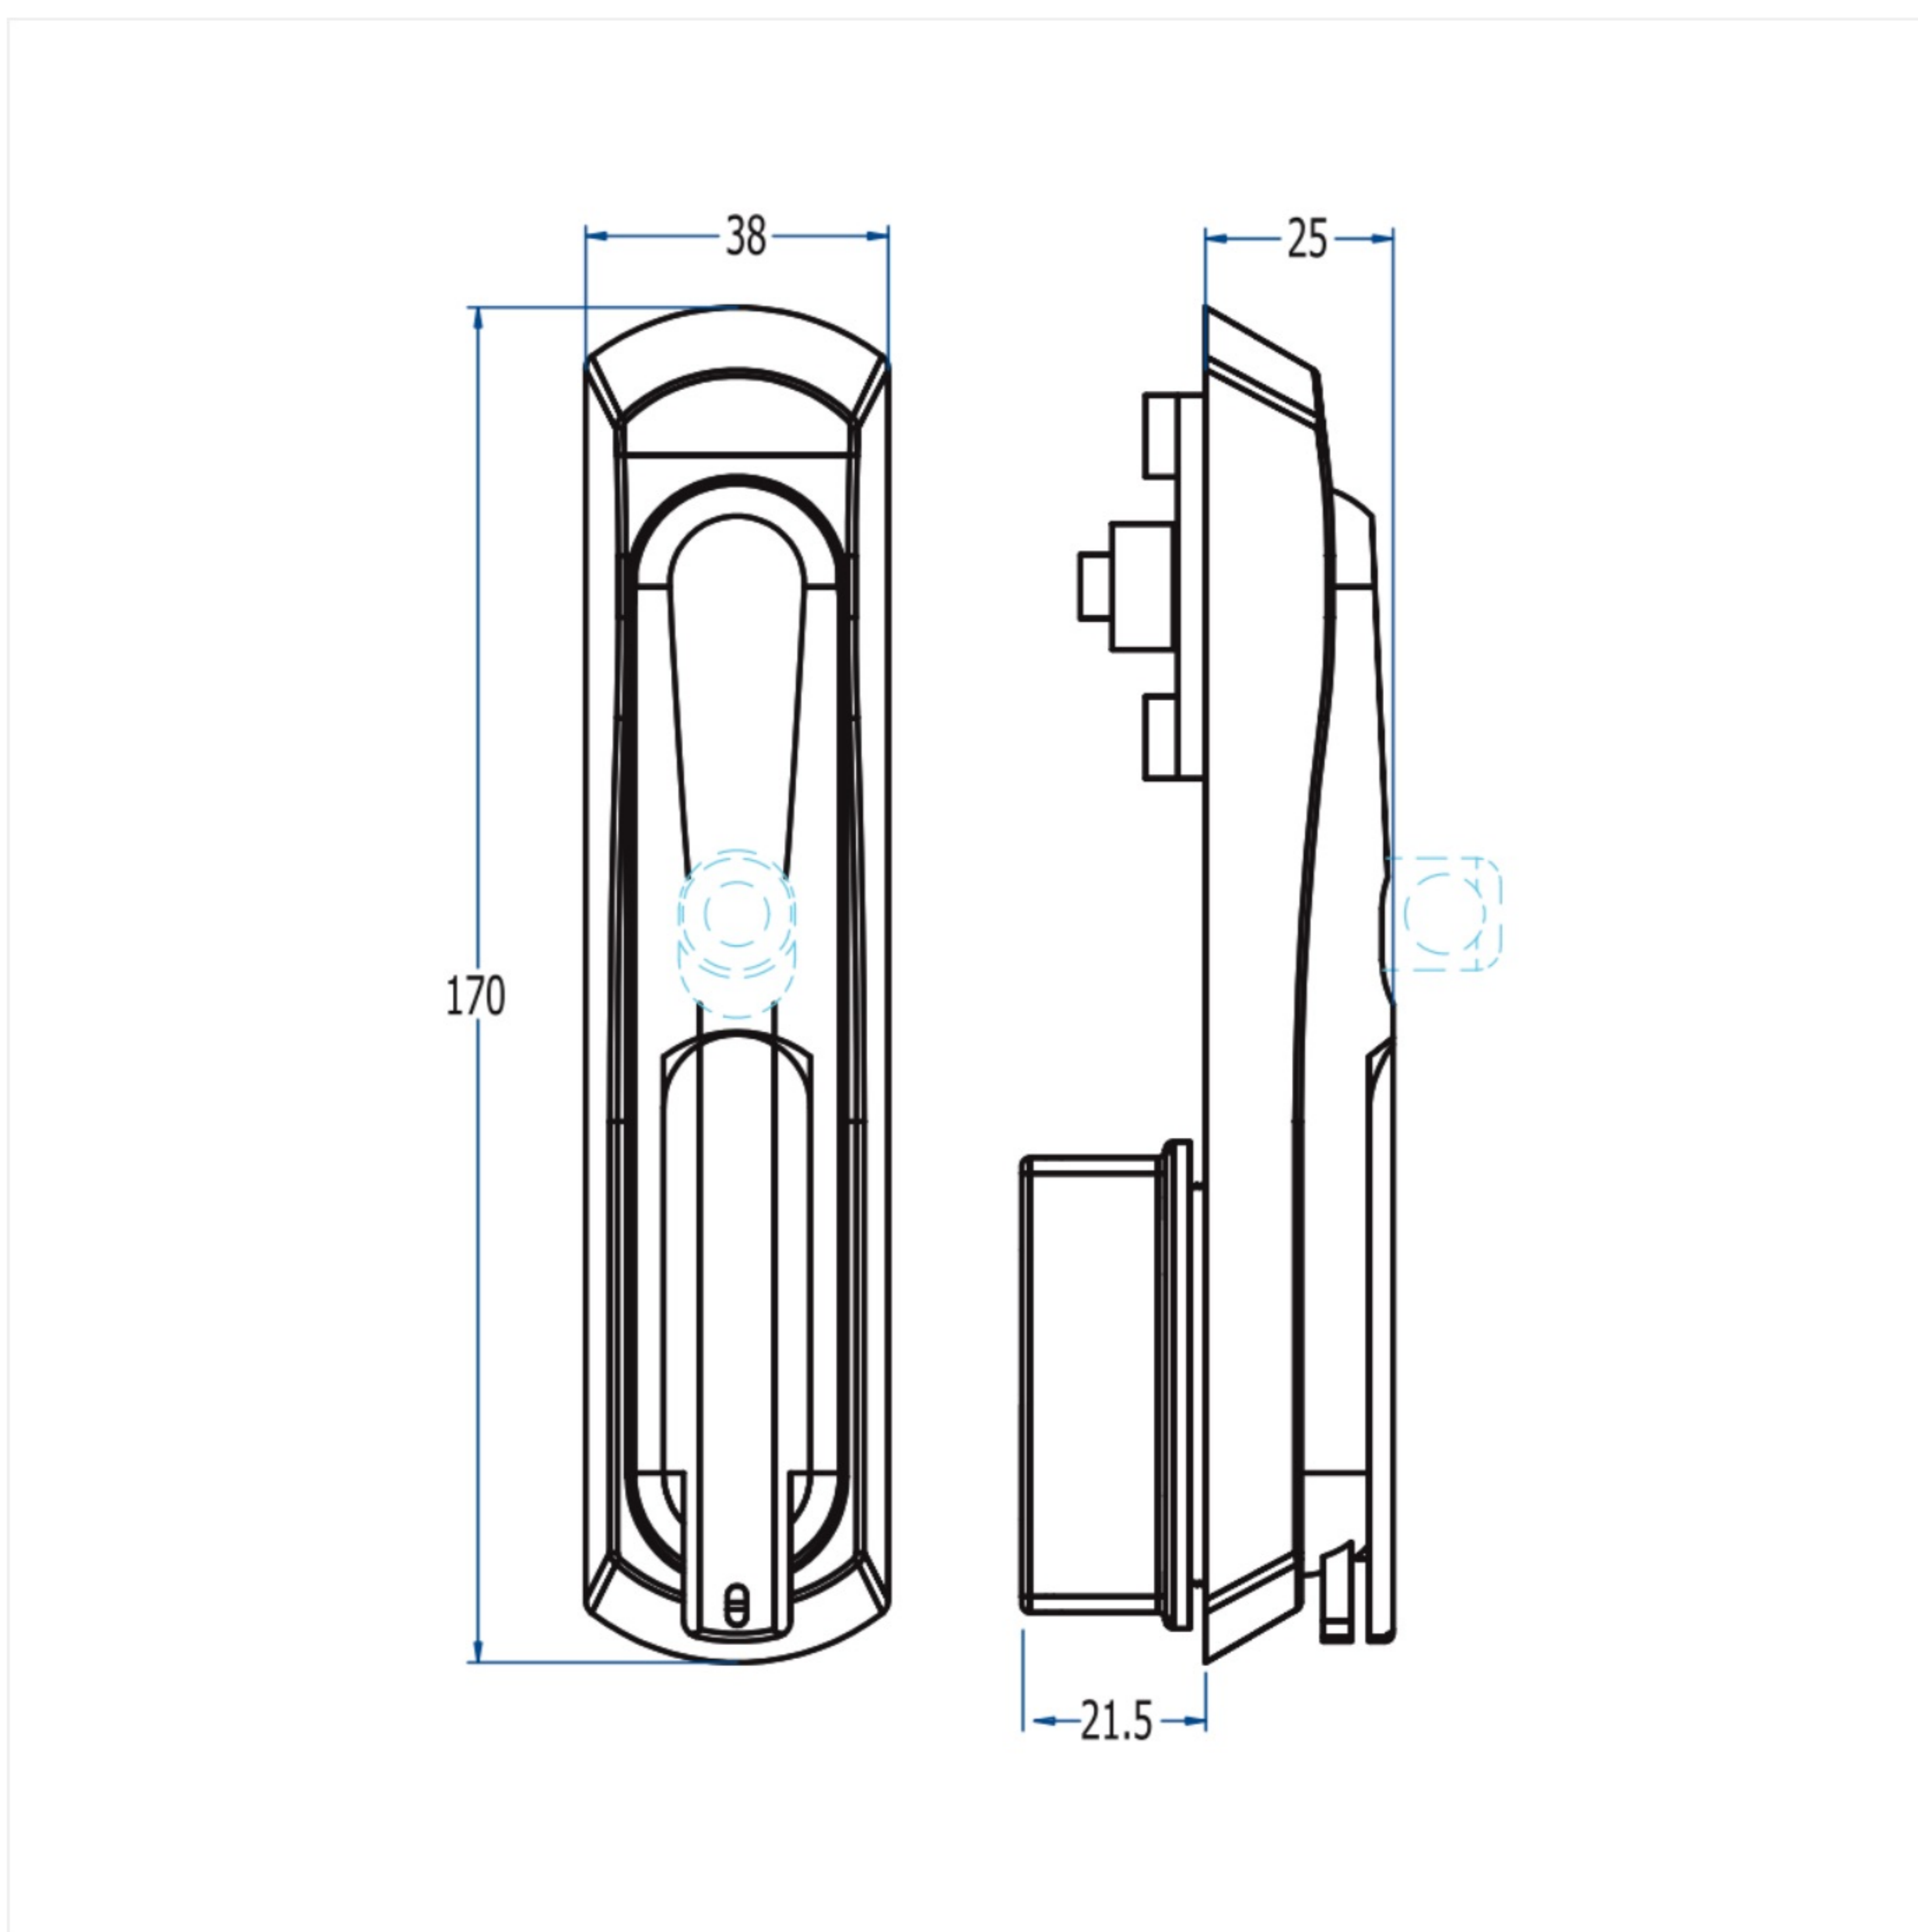

Inicio > INDUSTRIA GENERAL > Sistemas de cierre > Sistemas de cierre > Serie 6040 > [Maneta 6743](#)

Maneta 6743

SERIE 6040

Nuestra maneta versátil permite elegir entre diferentes tipos de cerraduras, adaptándose a diversas necesidades de seguridad y estilo. Perfecta para personalizar el cierre de puertas, combina funcionalidad y estética.

FIGURA	Triángulo de 8mm
ACABADO	Cromado
PESO (grs)	34
LLAVE	3018T

Categorías: [Serie 6040](#), [Sistemas de cierre](#), [Sistemas de cierre](#)

Privacidad - Términos