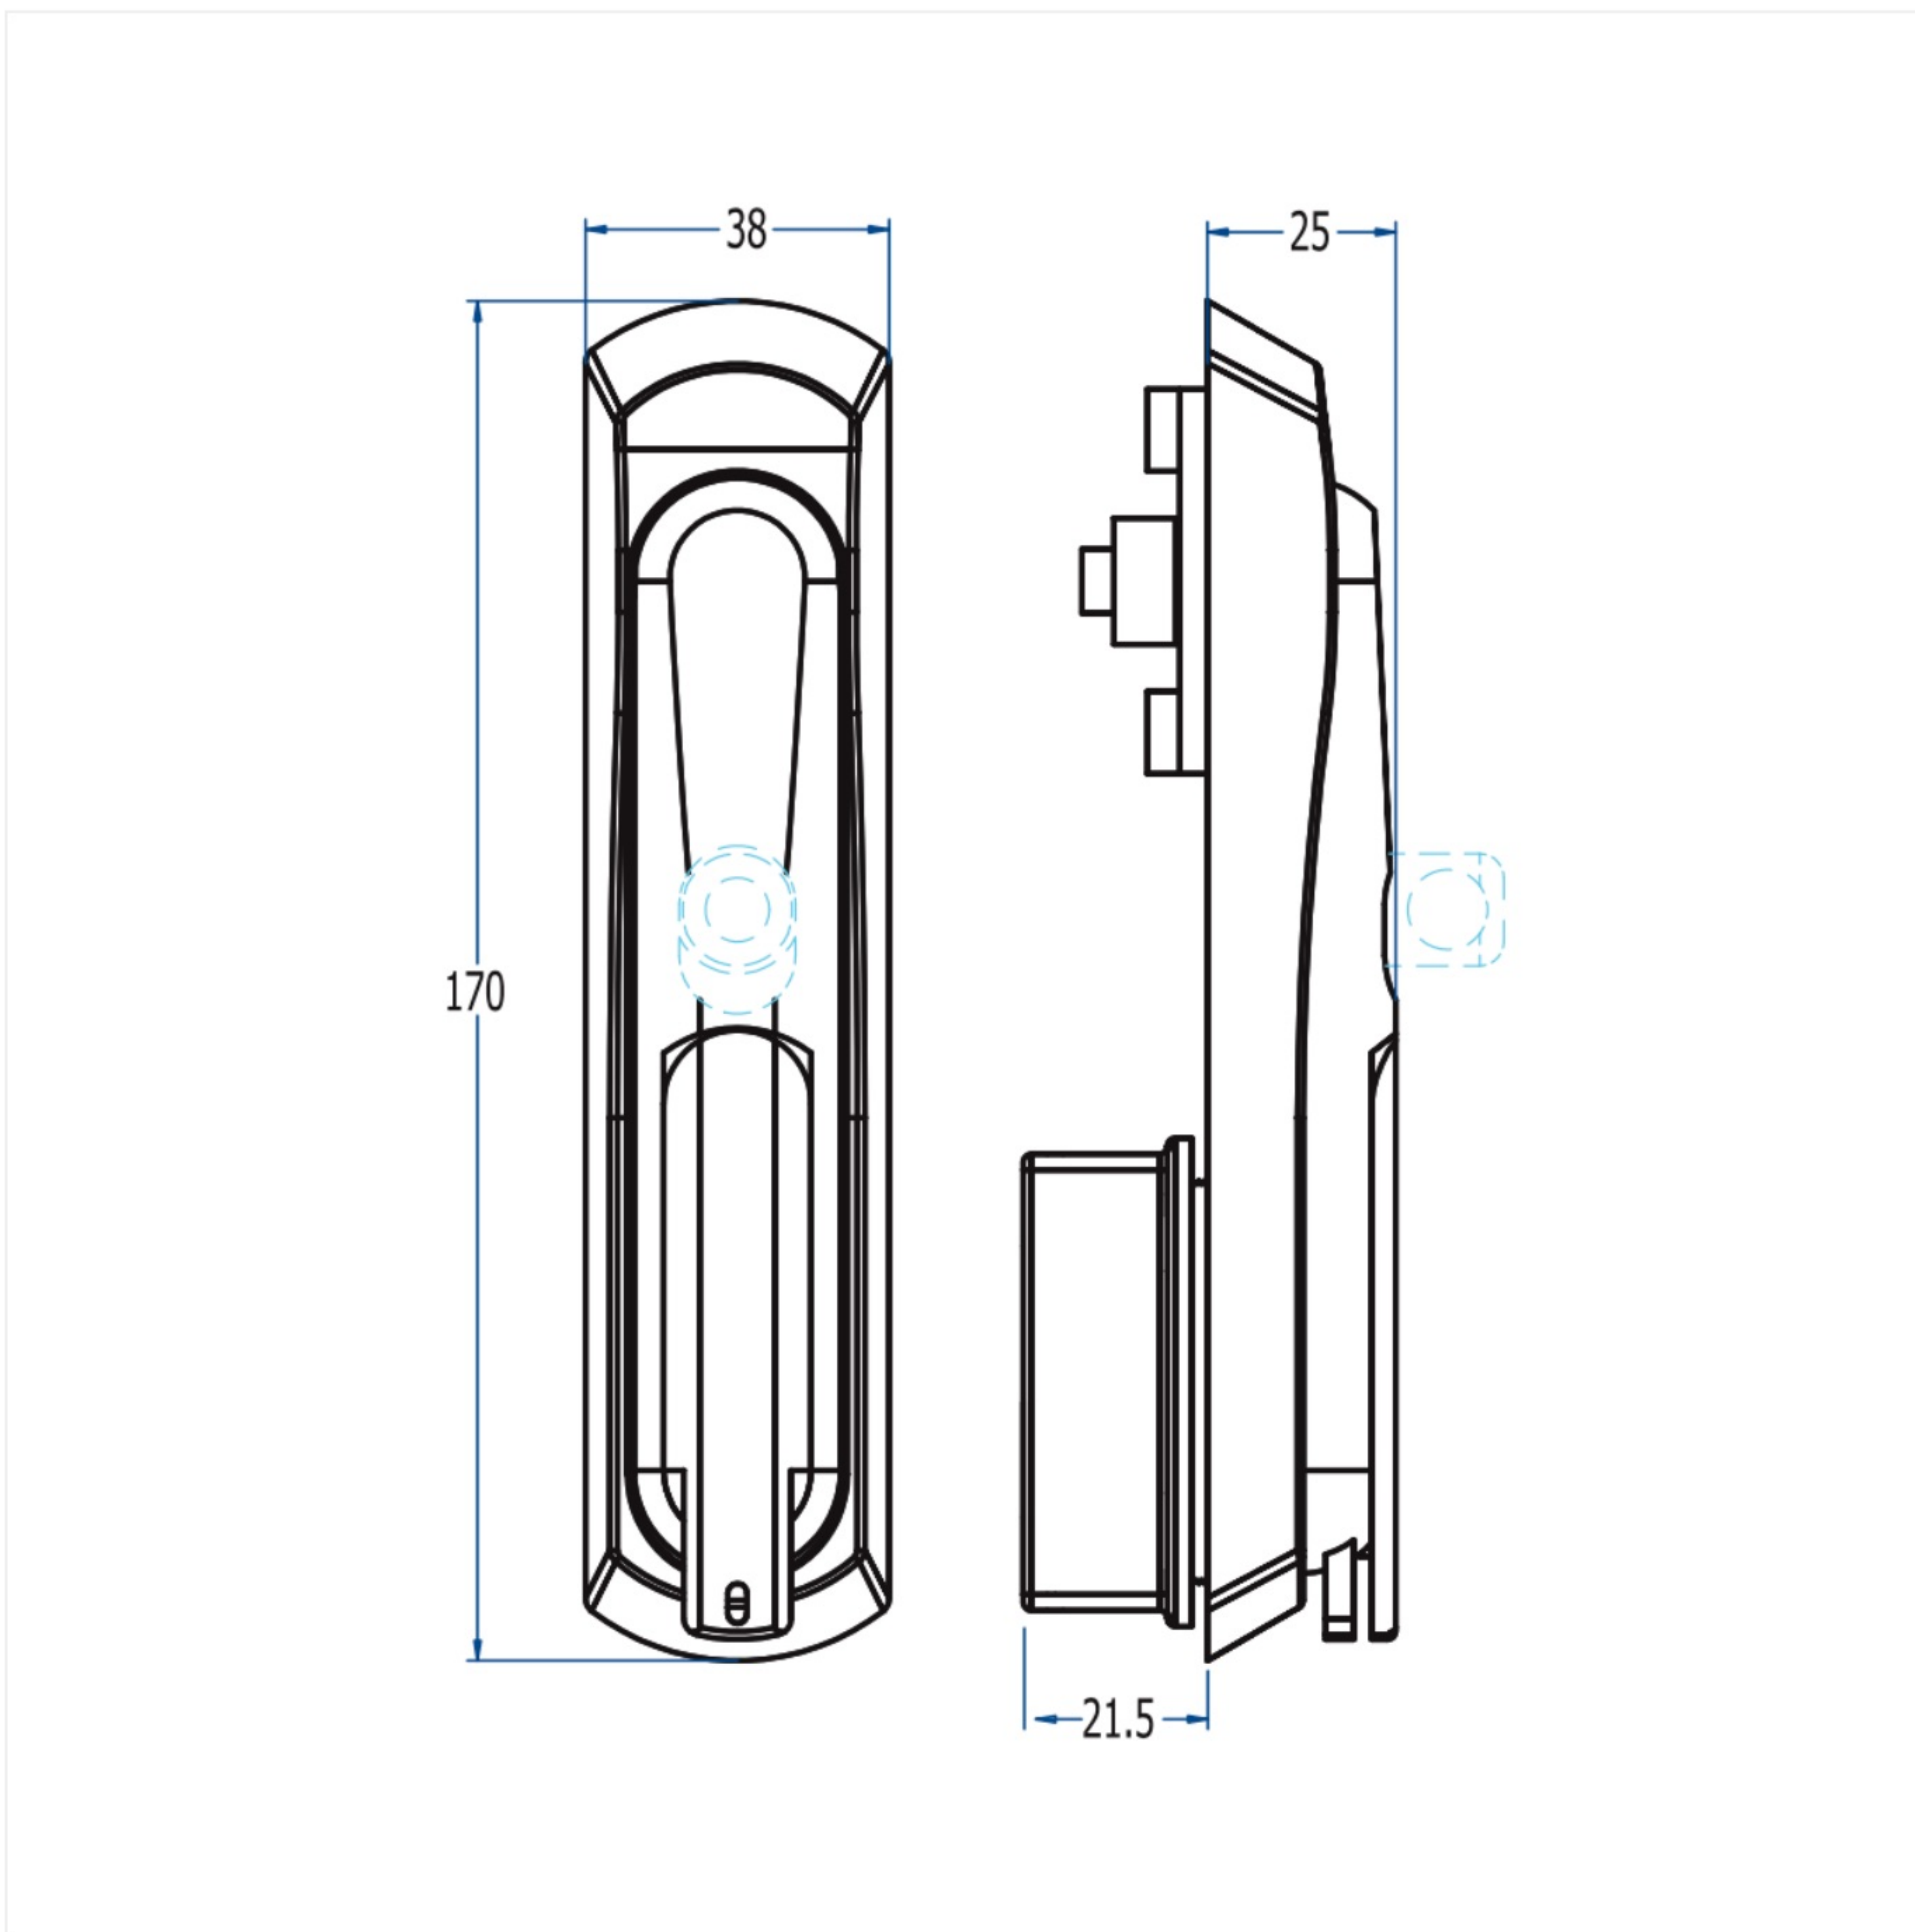

Inicio > INDUSTRIA GENERAL > Sistemas de cierre > Sistemas de cierre > Serie 6040 > Maneta 6743 (modelo 6042)

Maneta 6743 (modelo 6042)

SERIE 6040

Nuestra maneta versátil permite elegir entre diferentes tipos de cerraduras, adaptándose a diversas necesidades de seguridad y estilo. Perfecta para personalizar el cierre de puertas, combina funcionalidad y estética.

FIGURA	Triángulo de 8mm
ACABADO	Cromado
PESO (grs)	34
LLAVE	3018T

Categorías: [Serie 6040](#), [Sistemas de cierre](#), [Sistemas de cierre](#)

Privacidad - Términos