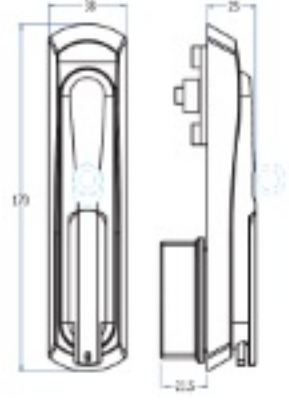

Inicio > INDUSTRIA GENERAL > Sistemas de cierre > Sistemas de cierre > Serie 6040 > Maneta 6743 (modelo 6042)

Maneta 6743 (modelo 6042)

SERIE 6040

Nuestra maneta versátil permite elegir entre diferentes tipos de cerraduras, adaptándose a diversas necesidades de seguridad y estilo. Perfecta para personalizar el cierre de puertas, combina funcionalidad y estética.

FIGURA	Triángulo de 8mm
ACABADO	Cromado
PESO (grs)	34
LLAVE	3018T

Categorías: [Serie 6040](#), [Sistemas de cierre](#), [Sistemas de cierre](#)

Privacidad - Términos