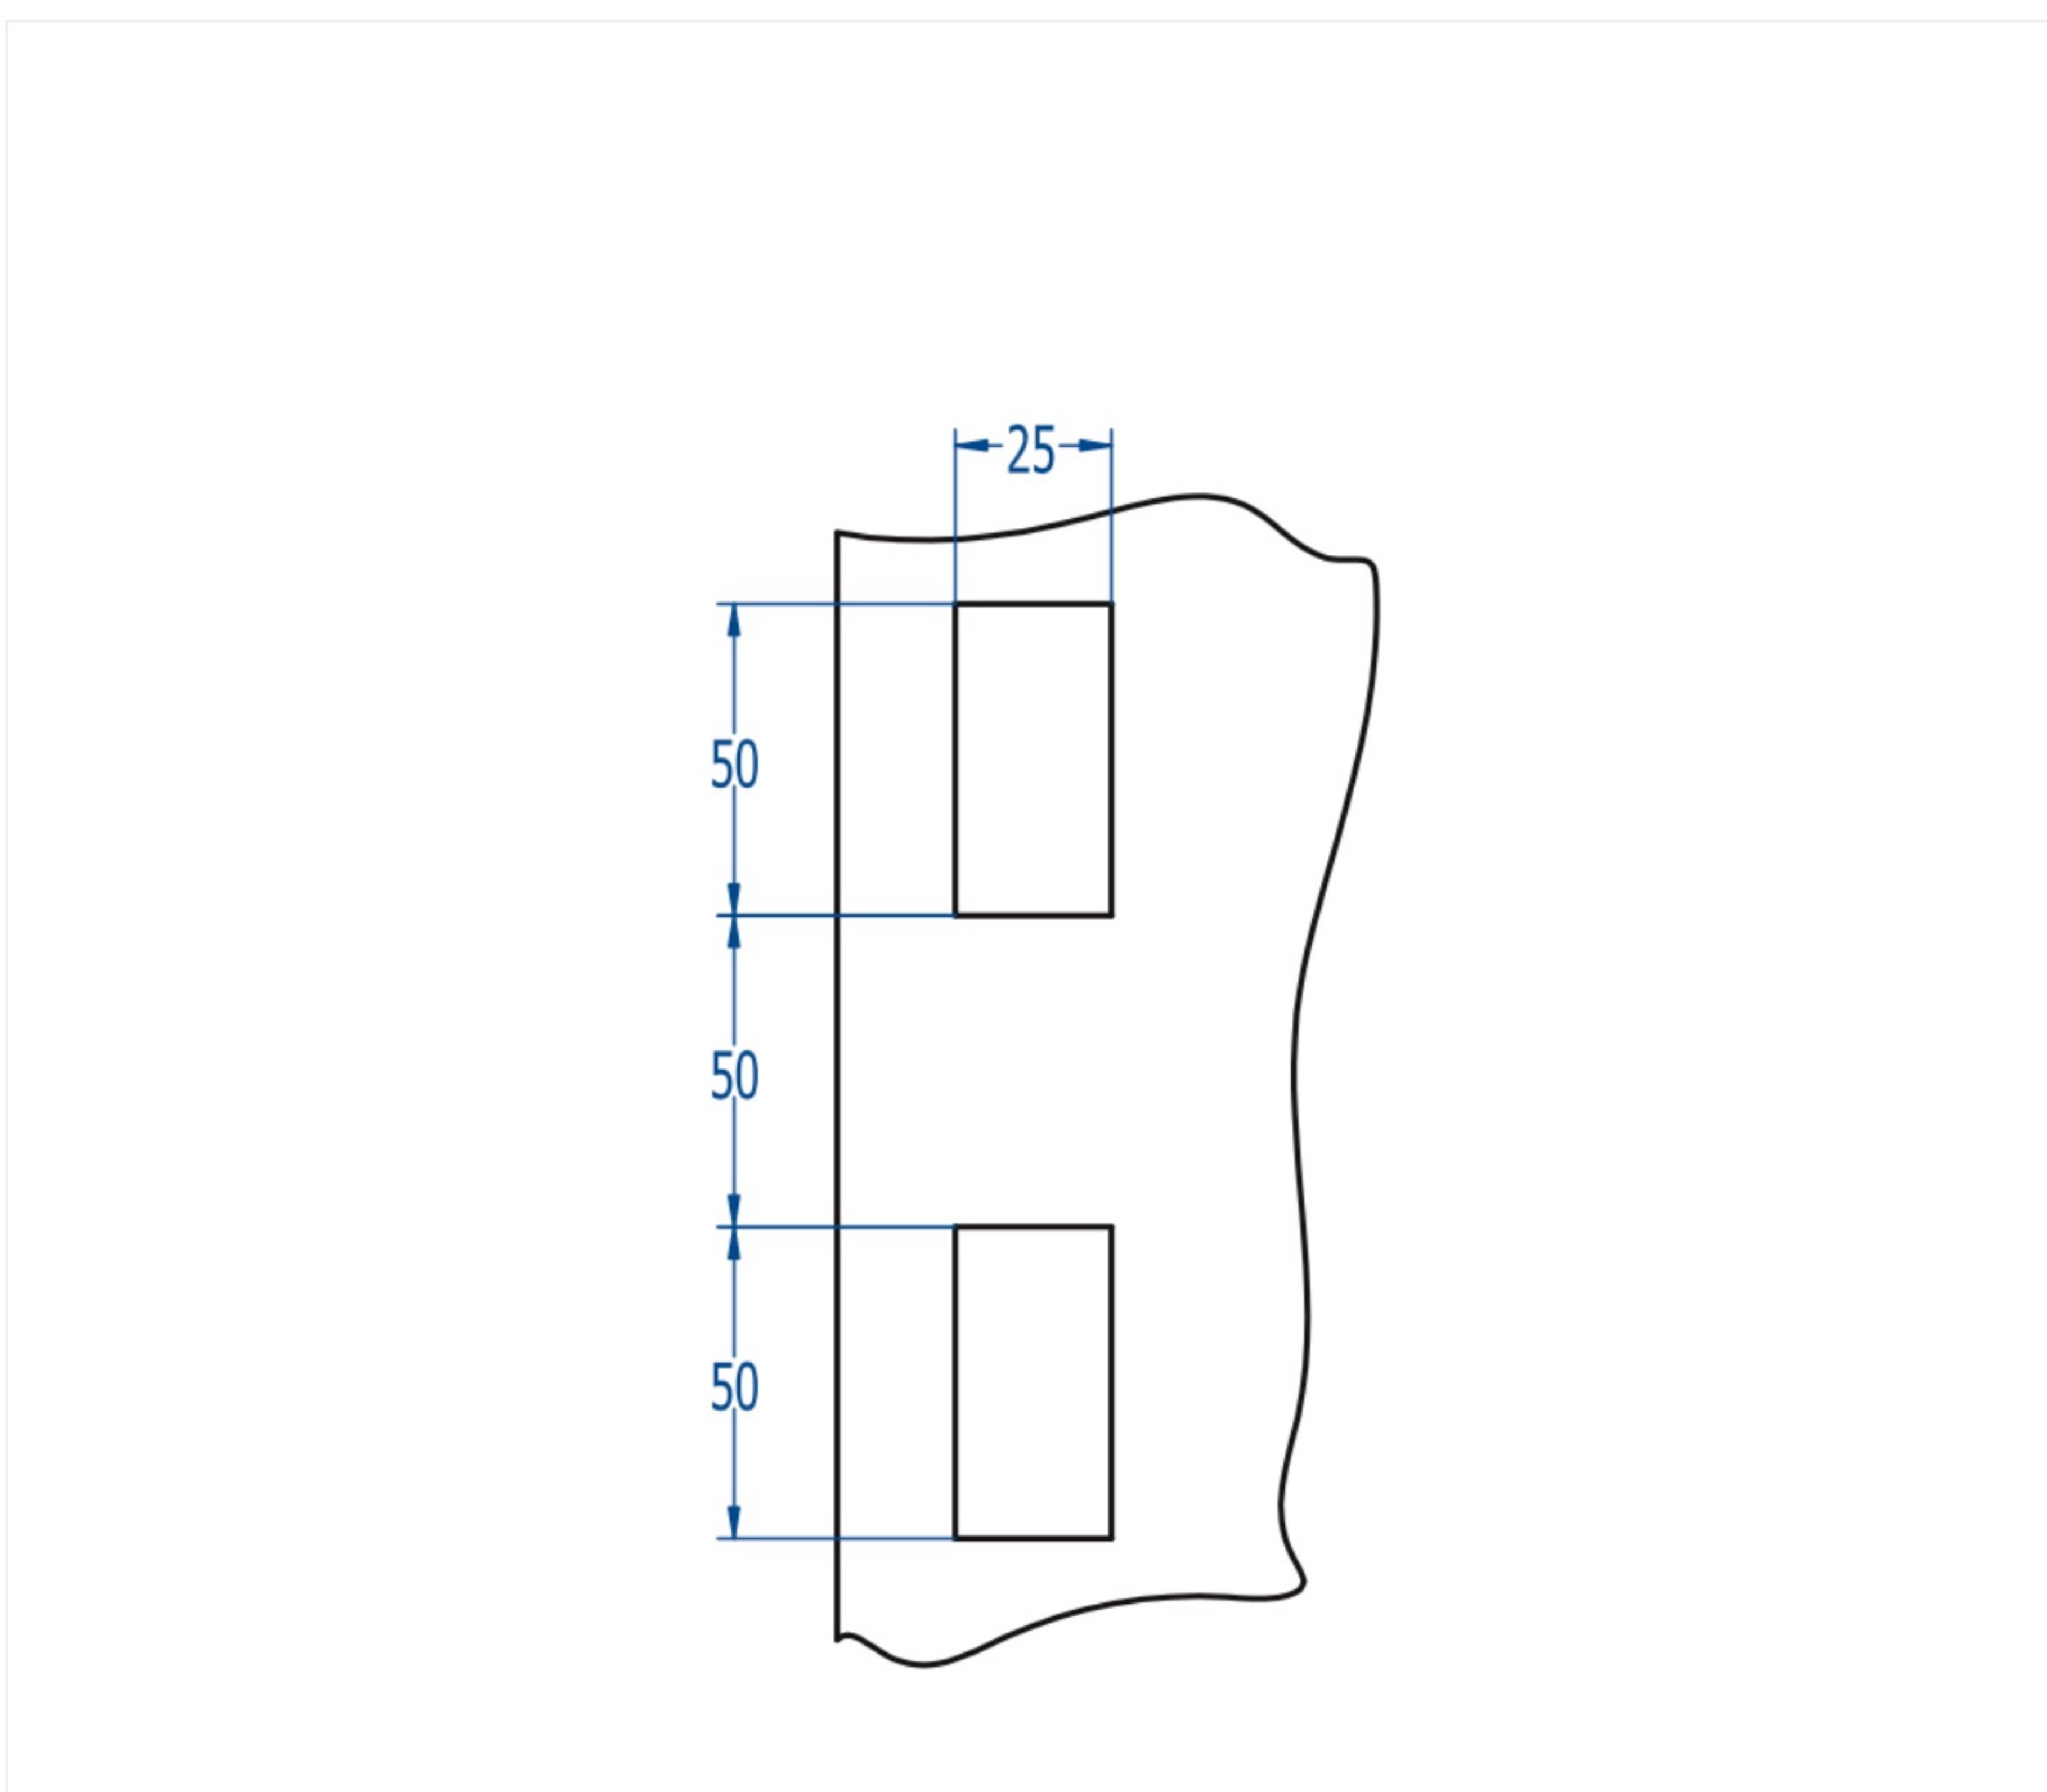

Inicio > INDUSTRIA GENERAL > Sistemas de cierre > Sistemas de cierre > Serie 6040 > Maneta 6743 (modelo 6042)

Maneta 6743 (modelo 6042)

SERIE 6040

Nuestra maneta versátil permite elegir entre diferentes tipos de cerraduras, adaptándose a diversas necesidades de seguridad y estilo. Perfecta para personalizar el cierre de puertas, combina funcionalidad y estética.

FIGURA	Triángulo de 8mm
ACABADO	Cromado
PESO (grs)	34
LLAVE	3018T

Categorías: [Serie 6040](#), [Sistemas de cierre](#), [Sistemas de cierre](#)

Privacidad - Términos