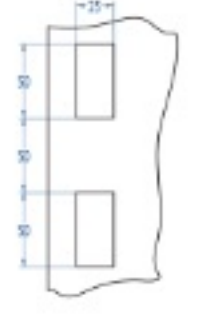

Inicio > INDUSTRIA GENERAL > Sistemas de cierre > Sistemas de cierre > Serie 6040 > Maneta 6743 (modelo 6042)

Maneta 6743 (modelo 6042)

SERIE 6040

Nuestra maneta versátil permite elegir entre diferentes tipos de cerraduras, adaptándose a diversas necesidades de seguridad y estilo. Perfecta para personalizar el cierre de puertas, combina funcionalidad y estética.

FIGURA	Triángulo de 8mm
ACABADO	Cromado
PESO (grs)	34
LLAVE	3018T

Categorías: [Serie 6040](#), [Sistemas de cierre](#), [Sistemas de cierre](#)

Privacidad - Términos