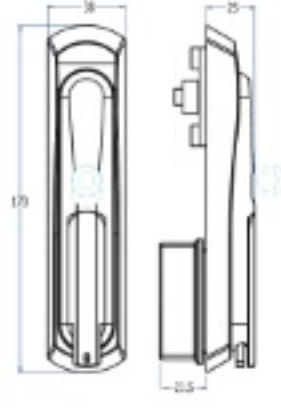

Inicio > INDUSTRIA GENERAL > Sistemas de cierre > Sistemas de cierre > Serie 6040 > [Maneta 6745 \(modelo 6042\)](#)

Maneta 6745 (modelo 6042)

SERIE 6040

Nuestra maneta versátil permite elegir entre diferentes tipos de cerraduras, adaptándose a diversas necesidades de seguridad y estilo. Perfecta para personalizar el cierre de puertas, combina funcionalidad y estética.

| | |
|------------|---------|
| FIGURA | Ranura |
| ACABADO | Cromado |
| PESO (grs) | 40 |

Categorías: [Serie 6040](#), [Sistemas de cierre](#), [Sistemas de cierre](#)