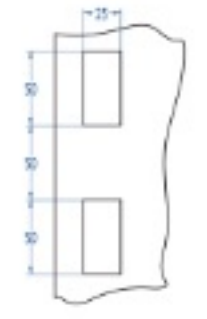

Inicio > INDUSTRIA GENERAL > Sistemas de cierre > Sistemas de cierre > Serie 6040 > [Maneta 6745 \(modelo 6042\)](#)

Maneta 6745 (modelo 6042)

SERIE 6040

Nuestra maneta versátil permite elegir entre diferentes tipos de cerraduras, adaptándose a diversas necesidades de seguridad y estilo. Perfecta para personalizar el cierre de puertas, combina funcionalidad y estética.

| | |
|------------|---------|
| FIGURA | Ranura |
| ACABADO | Cromado |
| PESO (grs) | 40 |

Categorías: [Serie 6040](#), [Sistemas de cierre](#), [Sistemas de cierre](#)